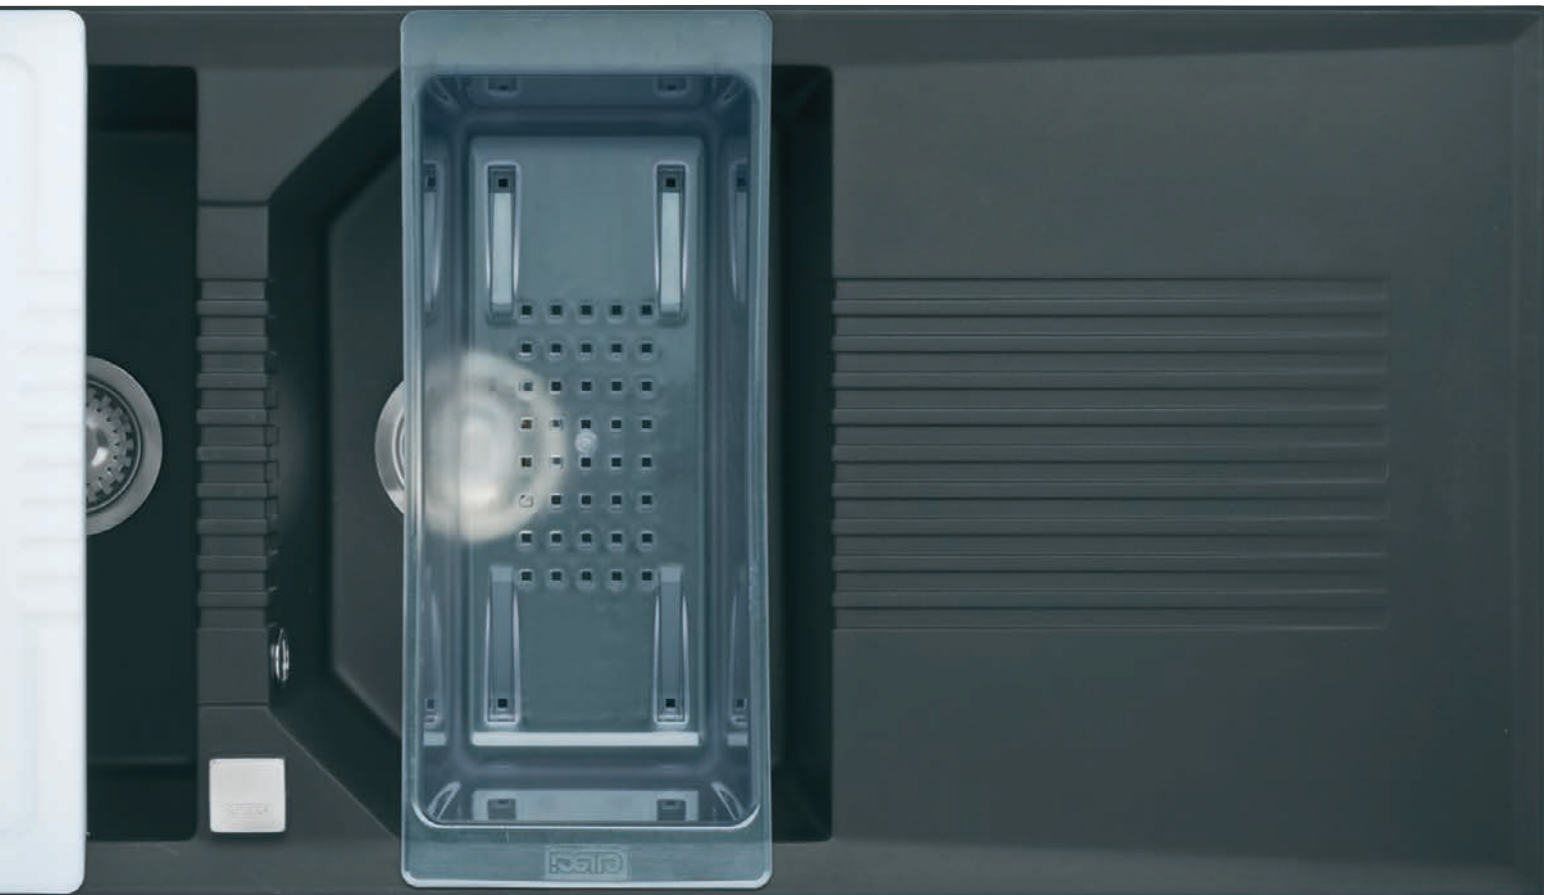

MINERVA

visokotlačna

granitek

metaltek

titano | f. black | b.antico | avena

rame

kom

720051 | 720052 | 720053 | 720054

720055

776,24kn

806,23kn

37%

489,03kn

507,92kn

BLADE

visokotlačna

nehrđajući čelik

krom

kom

720916

3.117.65kn

40%

1.870,59kn