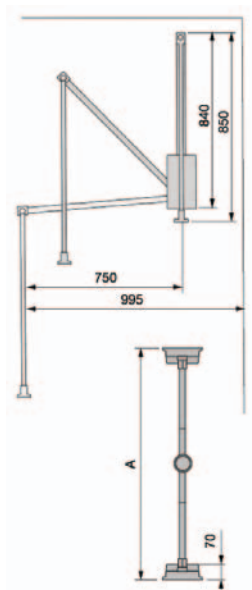

Slike u katalogu su informativnog karaktera te ne garantiramo potpunu podudarnost slika i stvarnog izgleda.
Za tiskarske greške ne odgovaramo.

Garderobni lift
Materijal: aluminij

GTV®

	nosivost	obrada	JM	Šifra art.	Cijena sa PDV-om
545-700mm	do 8kg	crna	kom	2701010002	47 ⁹¹ €
645-910mm	do 8kg	crna	kom	2701010003	47 ⁹¹ €
875-1200mm	do 8kg	crna	kom	2701010004	47 ⁹¹ €

Garderobni lift

Materijal: željezo / plastika

emuca

	nosivost	obrada	JM	Šifra art.	Cijena sa PDV-om
460-600mm	do 12kg	krom	kom	2702010000	76 ⁸⁵ €
600-830mm	do 12kg	krom	kom	2702010001	76 ⁸⁵ €
830-1150mm	do 12kg	krom	kom	2702010002	76 ⁸⁵ €