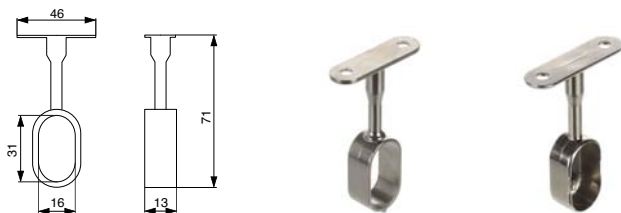

Nosač metalni za ovalnu cijev

dužina	obrada	JM	Šifra art.	Cijena sa PDV-om
30x15mm	vijcima	kom	2704070004	0 ³⁶ €

Garderobna ovalna cijev 3m

dužina m	obrada	debljina mm	dim. mm	JM	Šifra art.	Cijena sa PDV-om
3m	bijela	0,7mm	30x15	kom	2704070002	9 ⁰⁰ €
3m	crna	1mm	30x15	kom	2704070003	11 ⁷³ €

Stropni nosač za garderobnu ovalnu cijev

dimenzija mm	tip	JM	Šifra art.	Cijena sa PDV-om
30x15	otvoreni	kom	2704070007	1 ²⁵ €
30x15	zatvoreni	kom	2704070008	1 ⁵⁵ €

Vješalica izvlačna

Materijal: čelik
Obrada: krom

	JM	Šifra art.	Cijena sa PDV-om
260mm	kom	2101090079	2 ⁴⁴ €
310mm	kom	2101090074	3 ⁴⁶ €
360mm	kom	2101090075	4 ³² €
410mm	kom	2101090076	4 ⁹⁹ €
460mm	kom	2101090077	5 ⁴⁹ €

Garderobna ovalna cijev 3m

dužina m	obrada	debljina mm	dim. mm	JM	Šifra art.	Cijena sa PDV-om
3m	krom	0,7mm	30x15	kom	2704070001	7 ⁸⁹ €