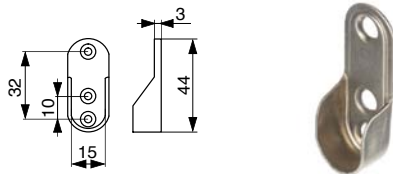

Garderobni lift

Materijal: željezo

GTV®

	nosivost	obrada	JM	Šifra art.	Cijena sa PDV-om
600-830mm	do 8kg	bijela	kom	2701010000	50 ⁶¹ €
830-1150mm	do 8kg	bijela	kom	2701010001	50 ⁹¹ €

Nosač hlača

šxdxv (mm)	obrada	JM	Šifra art.	Cijena sa PDV-om
462x340x102	krom	kom	2701020000	42 ⁵² €

Nosač metalni za ovalnu cijev

dužina	obrada	JM	Šifra art.	Cijena sa PDV-om
30x15mm	vijcima	kom	2704070004	0 ³⁶ €

Garderobna ovalna cijev 3m

dužina m	obrada	debljina mm	dim. mm	JM	Šifra art.	Cijena sa PDV-om
3m	bijela	0,7mm	30x15	kom	2704070002	9 ⁰⁰ €
3m	crna	1mm	30x15	kom	2704070003	11 ⁷³ €

Stropni nosač za garderobnu ovalnu cijev

dimenzija mm	tip	JM	Šifra art.	Cijena sa PDV-om
30x15	otvoreni	kom	2704070007	1 ²⁵ €
30x15	zatvoreni	kom	2704070008	1 ⁵⁵ €

Vješalica izvlačna

Materijal: čelik
Obrada: krom