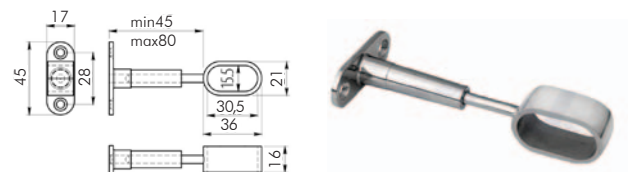

Nosač za ovalne cijevi

Visina podesiva 45-80mm

	obrada	JM	Šifra art.	Cijena sa PDV-om
otvoreni	krom	kom	2701020001	4³⁶€