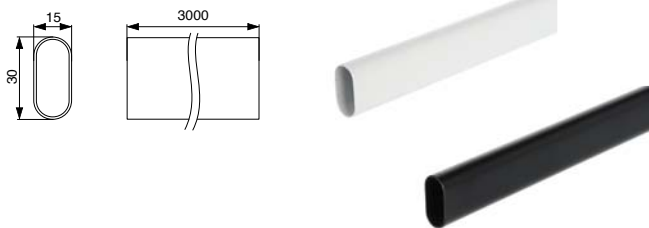

Garderobna ovalna cijev 3m

dužina m	obrada	debljina mm	dim. mm	JM	Šifra art.	Cijena sa PDV-om
3m	bijela	0,7mm	30x15	kom	2704070002	9⁰⁰€
3m	crna	1mm	30x15	kom	2704070003	11⁷³€