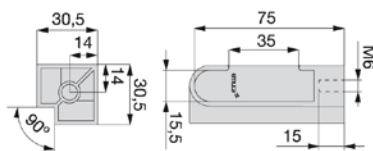

Boja	Dužina (mm)	JM	Šifra art.	Cijena sa PDV-om
bijela	3000	kom	2701020002	25,39€
antracit	3000	kom	2701020003	25,39€

Korner kutni 90° za ovalnu cijev

mm	materijal	obrada	JM	Šifra art.	Cijena sa PDV-om
30x15	PVC	srebrna	kom	2702020000	4,11€