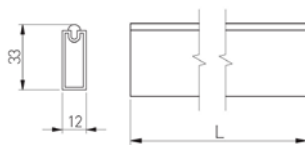

Pravokutni štap za vješanje

Pravokutni aluminijski štap za vješalice za odjeću. Koristi plastiku koja sprječava nastanak ogrebotina. Odlikuje ga funkcionalnost u kombinaciji s elegantnim i modernim dizajnom. Materijal: aluminij, plastika

Boja	Dužina (mm)	JM	Šifra art.	Cijena sa PDV-om
bijela	3000	kom	2701020002	25,39€
antracit	3000	kom	2701020003	25,39€