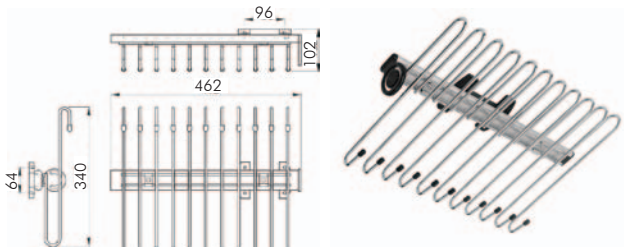

Garderobni lift

Materijal: željezo

GTV®

	nosivost	obrada	JM	Šifra art.	Cijena sa PDV-om
600-830mm	do 8kg	bijela	kom	2701010000	50 ⁶¹ €
830-1150mm	do 8kg	bijela	kom	2701010001	50 ⁹¹ €

Nosač hlača

šxdxv (mm)	obrada	JM	Šifra art.	Cijena sa PDV-om
462x340x102	krom	kom	2701020000	42 ⁵² €

Stropni nosač za garderobnu ovalnu cijev

dimenzija mm	tip	JM	Šifra art.	Cijena sa PDV-om
30x15	otvoreni	kom	2704070007	1 ²⁵ €
30x15	zatvoreni	kom	2704070008	1 ⁵⁵ €

Vješalica izvlačna

Materijal: čelik
Obrada: krom