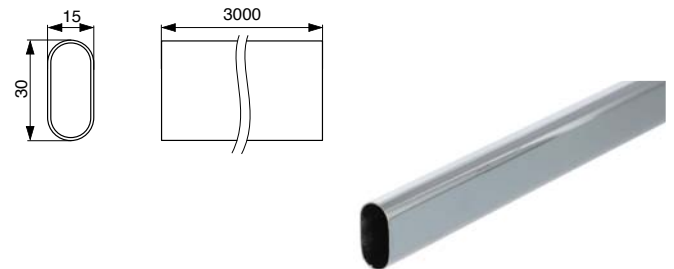

Garderobna ovalna cijev 3m

dužina m	obrada	debljina mm	dim. mm	JM	Šifra art.	Cijena sa PDV-om
3m	krom	0,7mm	30x15	kom	2704070001	7⁸⁹€