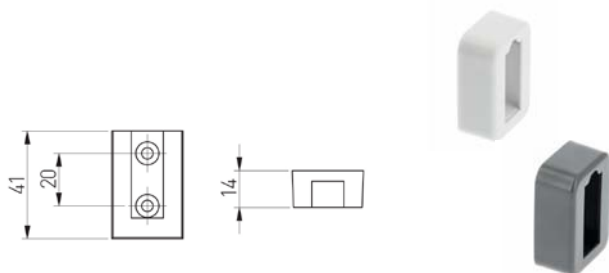

Pravokutni nosač za štap i poklopac

Boja	JM	Šifra art.	Cijena sa PDV-om
bijela	kom	2701020004	2,36€
antracit	kom	2701020005	2,36€