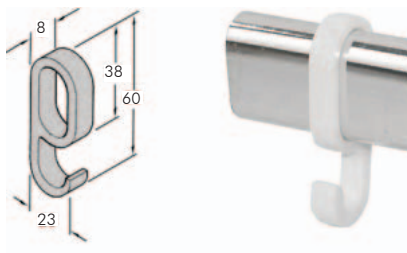

Kuka za ovalnu cijev

PVC

šxdxv (mm)	obrada	JM	Šifra art.	Cijena sa PDV-om
215x460x80	PVC	kom	2403010087	1,63€