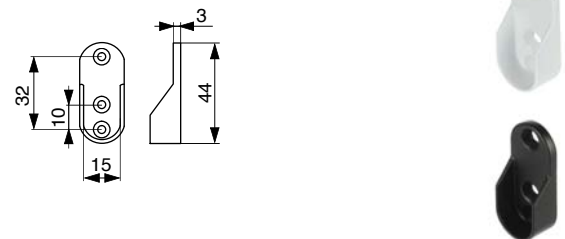

Nosač za garderobnu ovalnu cijev

dimenzija mm	obrada	JM	Šifra art.	Cijena sa PDV-om
30x15	bijela	kom	2704070005	0⁵⁵€
30x15	crna	kom	2704070006	0⁵¹€