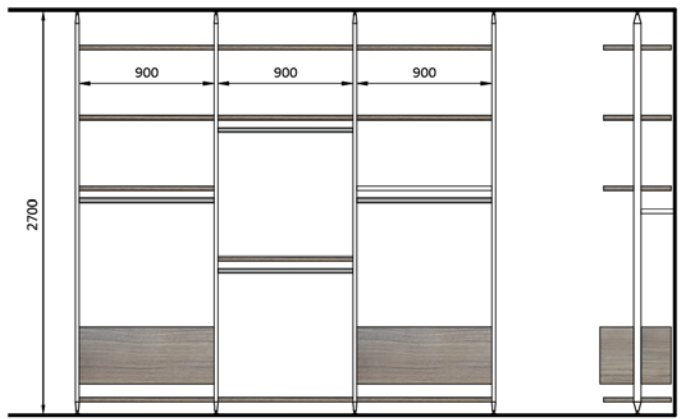

Šifra art.	JM	kom	Kol.
180210		kom	4
180212		set	4
180213		set	4
180219		set	4
180214		set	14
180215		set	2
180220		set	4

Finalna suma cca

MPC* **97882€**
7.374⁹²kn

*Prikazana vrijednost se odnosi na okov, bez dodataka kao što su npr. police.