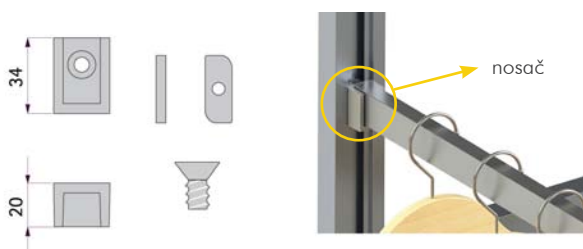

Volpato Stili nosač garderobne cijevi

set: 2 pričvrstne ploče
2 nosača
2 vijka M6x8

Postoji mogućnost kupnje i dodatnog seta garderobne cijevi