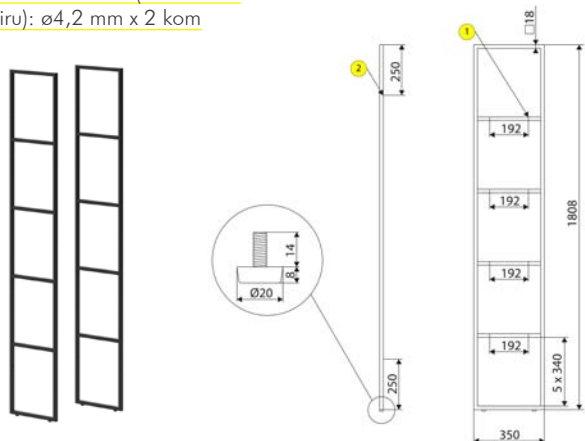

NAPOMENA:

- Obavezno montirati na zid.