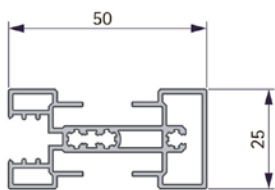

Volpato Stili vertikalni profil

dužina mm	materijal	obrada	JM	Šifra art.	Cijena sa PDV-om	
4800	aluminij	crno eloks	kom	180210	11790€	88835kn

Volpato Stili noga donja

set: spojni element, podesiva nogica, vijak