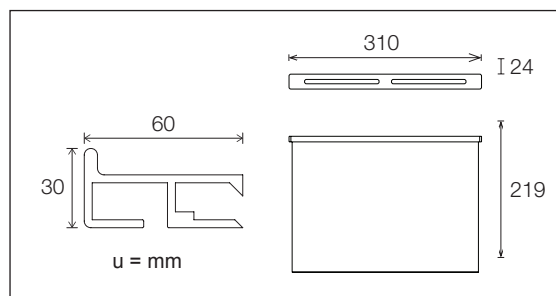

HORIZON

HORIZON T

Dodatna oprema: