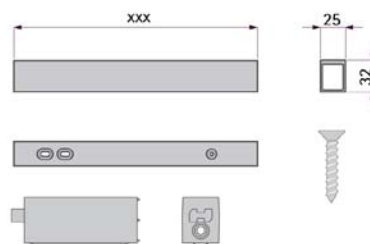

Volpato Stili srednji veznik

set: 1 nosač gornji, 2 pričvršne ploče, 3 vijka 4,2x25

dužina mm	materijal	obrada	JM	Šifra art.	Cijena sa PDV-om	
170	aluminij	crno eloks	set	180218	1052€	7924kn
245	aluminij	crno eloks	set	180219	1228€	9253kn