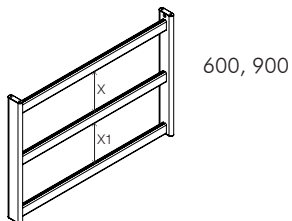

HANGLUX sa integriranom rasvjetom unutar okvira poboljšava značajke kuhinjskih polica čineći ih iznimno stilskim i funkcionalnim. Osim toga, LED je energetski najučinkovitija opcija rasvjete. Na kraju, ali ne manje važno, bolje svjetlo čini rad na radnoj ploči lakšim i sigurnijim. Konstrukcija je opremljena prekidačem na dodir s mogućnošću promjene intenziteta svjetla i transformatorom s utikačem.

Dodatna oprema: