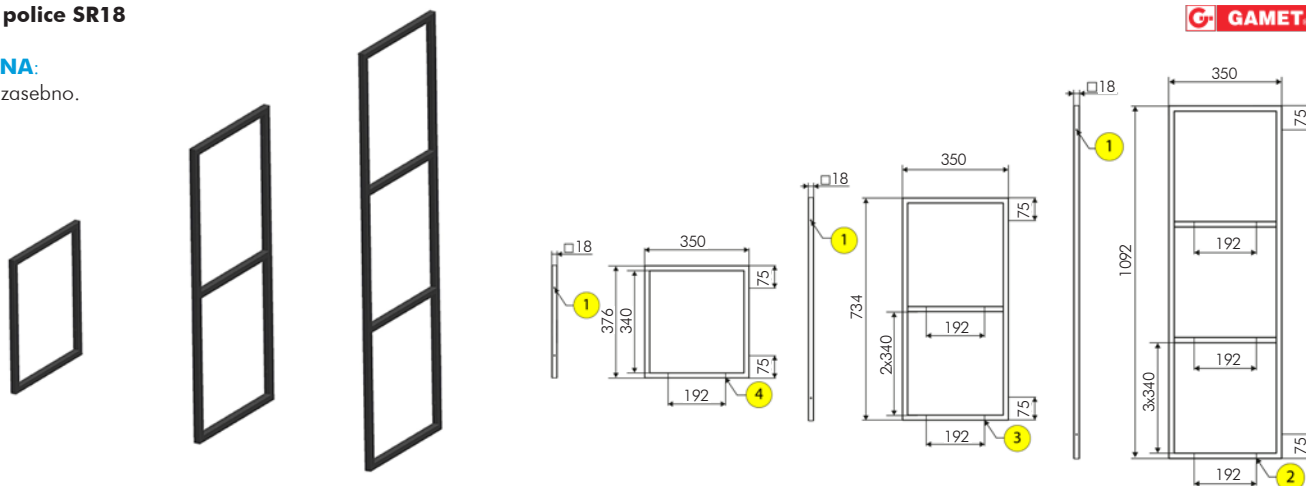

Okvir za police SR18

NAPOMENA:

Prodaju se zasebno.

visina mm	materijal	obrada	JM	Šifra art.	Cijena sa PDV-om	
376	čelik	crna	kom	671011	2777€	20925kn
734	čelik	crna	kom	671012	3878€	29218kn
1092	čelik	crna	kom	671013	4759€	35860kn

1) montaža na zid: ø4,2 mm x 2 kom
2) (1092mm): ø4,2 mm x 6 kom
3) (734mm): ø4,2 mm x 4 kom
4) (376mm): ø4,2 mm x 2 kom