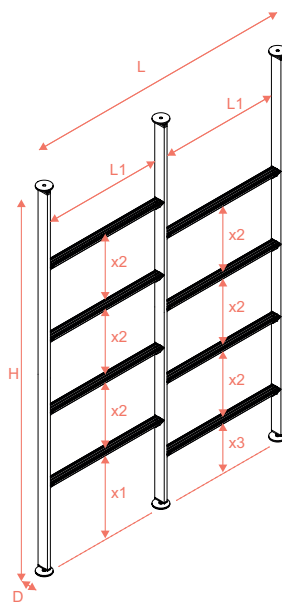

850001

850002

850003

850004

Dodatna oprema: