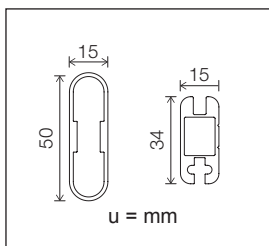

850033
850034