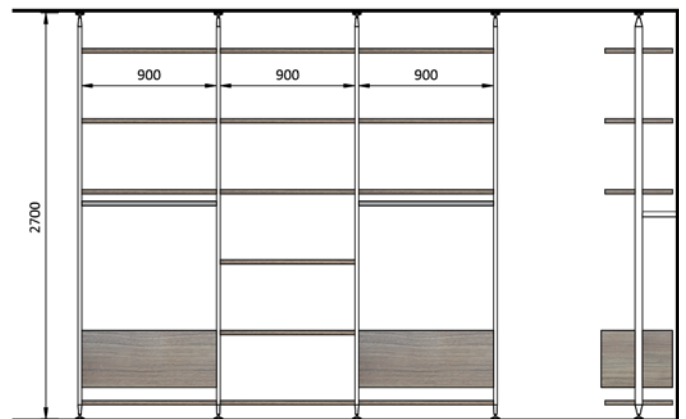

 VOLPATO Stili

Šifra art.	JM	kom	Kol.
180210		kom	4
180217		set	4
180212		set	4
180214		set	13
180215		set	2
180220		set	2

Finalna suma cca

MPC* **88180€**
6.643⁹²kn

*Prikazana vrijednost se odnosi na okov, bez dodataka kao što su npr. police.