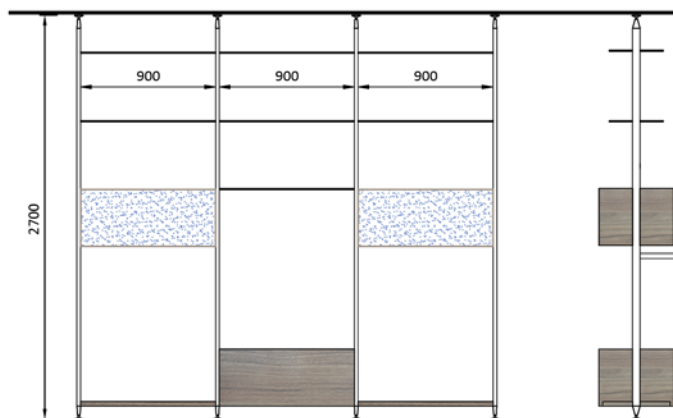

Primjer upotrebe polica

MN/CMSL.003

Šifra art.	JM	kom	Kol.
180210			4
180212	set		4
180213	set		4
180219	set		4
180214	set		5
180215	set		17

Finalna suma cca

MPC* | **969³¹€**
7.303²⁷kn

*Prikazana vrijednost se odnosi na okov, bez dodataka kao što su npr. police.