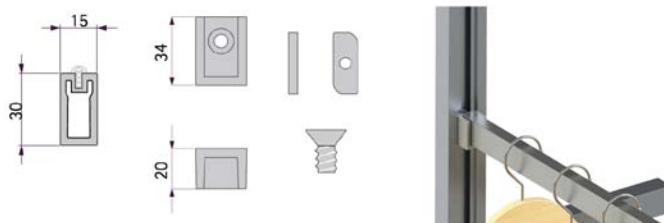

Volpato Stili garderobna cijev

set: 1 cijev, 1 gumeni pokrov, 2 pričvrstne ploče, 2 vijka M6x8