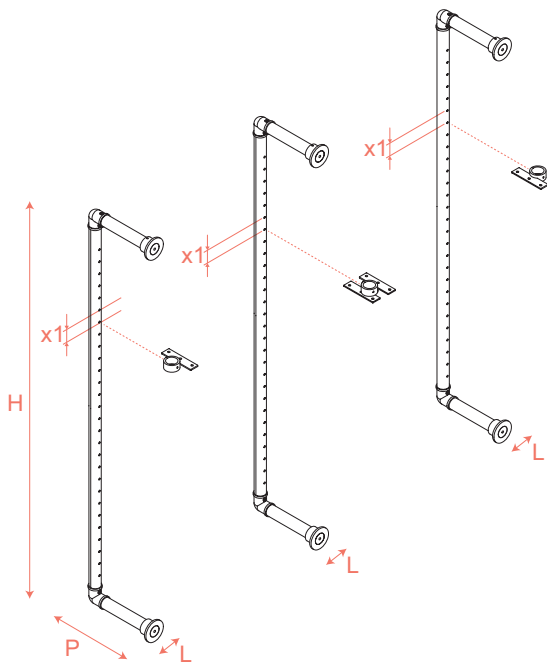

Dodatna oprema:

Polica
60, 90, 120 cm

Za izradu polica preporučenih dimenzija izaberite među našim mnogobrojnim drvenim dekorima.
www.max-moris.hr

Kombinacije:

$$L_{tot} = 60 \times 3 + 4 \times 2 + 20 \text{ cm} = 208 \text{ cm}$$

$$L_{tot} = 60 \times 2 + 4 \times 2 + 20 \text{ cm} = 208 \text{ cm}$$