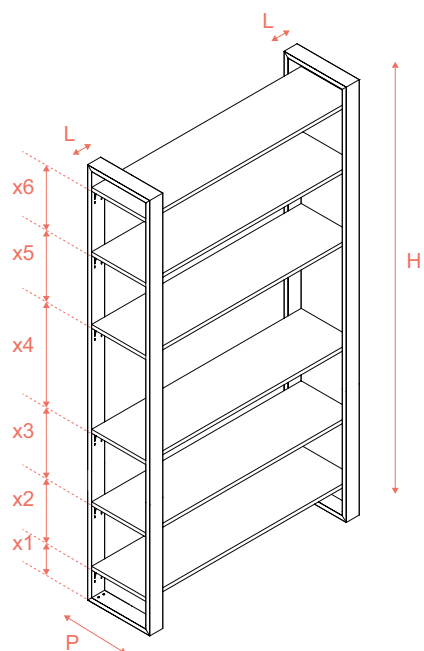

Šifra art. 850020

Šifra art. 850021

Dodatna oprema: