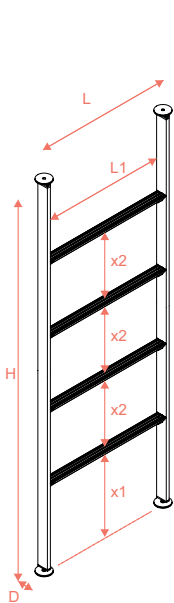

850001

850002

850003

850004

Dodatna oprema: