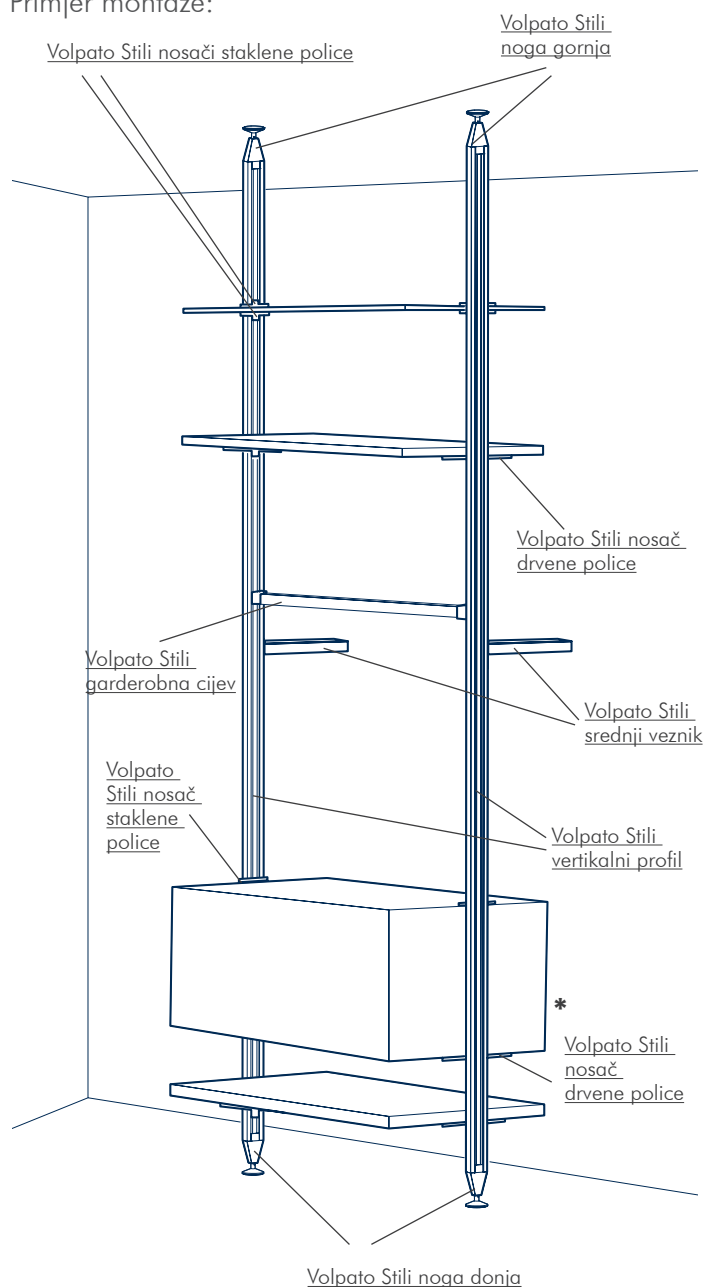

Primjer montaže:

Profil sistem za

SR18

SR24

samostalnu montažu

Gornja slika:

SR24 noga za stol x2

SR19 višenamjenski okvir x3