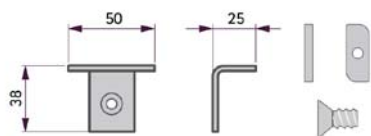

duljina mm	materijal	obrada	JM	Šifra art.	Cijena sa PDV-om	
50	aluminij	crna eloks	set	180215	1351€	10179kn