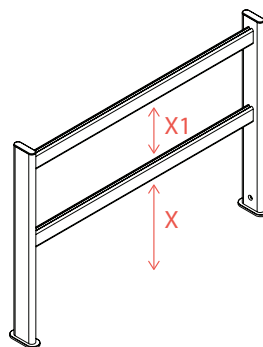

850035
850036