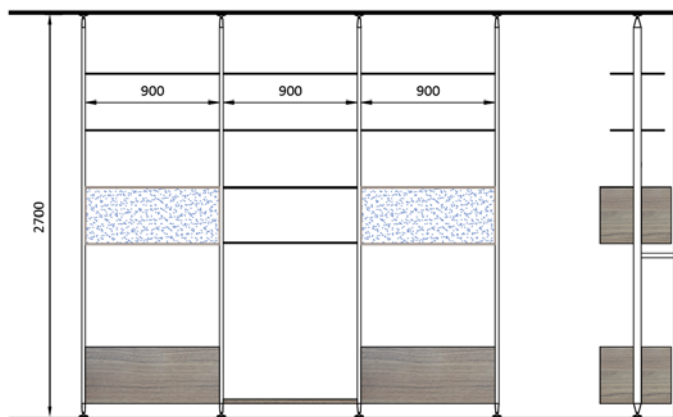

Primjer upotrebe polica

MN/CMSL.004

Šifra art.	JM	kom	Kol.
180210			4
180212	set		4
180213	set		4
180219	set		4
180214	set		5
180215	set		20

Finalna suma cca

MPC* | **1.009⁸⁴€**
7.608⁶⁴kn

*Prikazana vrijednost se odnosi na okov, bez dodataka kao što su npr. police.