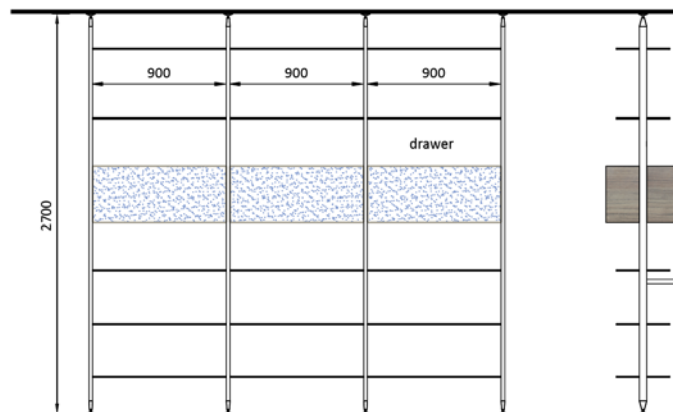

Primjer upotrebe polica

MN/CMSL.002

Šifra art.	JM	kom	Kol.
180210			4
180212	set		4
180213	set		4
180219	set		4
180214	set		3
180215	set		33

Finalna suma cca

MPC* | **1.159³¹€**
8.734⁸²kn

*Prikazana vrijednost se odnosi na okov, bez dodataka kao što su npr. police.