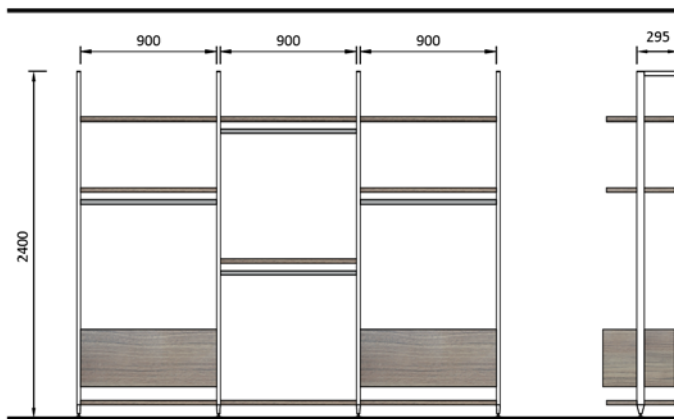

Šifra art.	JM	kom	Kol.
180210		kom	4
180217		set	4
180212		set	4
180214		set	11
180215		set	2
180220		set	4

Finalna suma cca

MPC* **90286€**
6.802⁶⁰kn

*Prikazana vrijednost se odnosi na okov, bez dodataka kao što su npr. police.