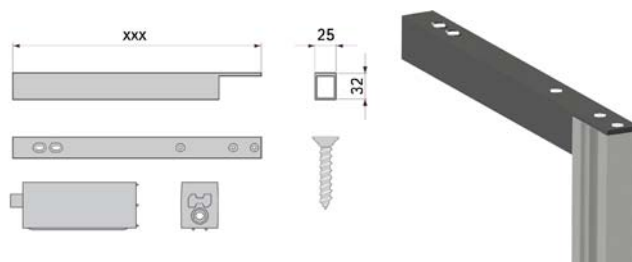

Volpato Stili zidni veznik

set: 1 nosač gornji, 2 pričvrstne ploče, 5 vijka 4,2x25