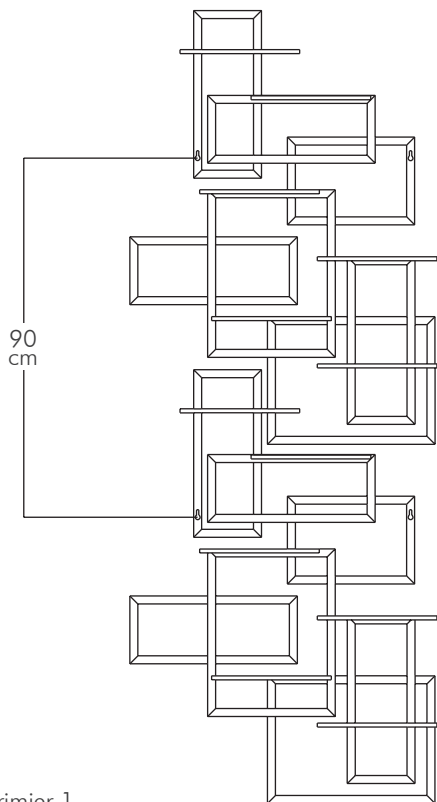

Dodatna oprema:

Polica
32x15 cm

Za izradu polica preporučenih dimenzija izaberite među našim mnogobrojnim drvenim dekorima.
www.max-moris.hr

Kombinacije:

Primjer 1

Zahvaljujući njegovoj modularnoj strukturi, možete montirati Caos s jednom ili više jedinica prema vašim potrebama. Međutim, imajte na umu da držite odgovarajuću međuosnu udaljenost između jedinica: 90 cm ako postavite jednu iznad druge.