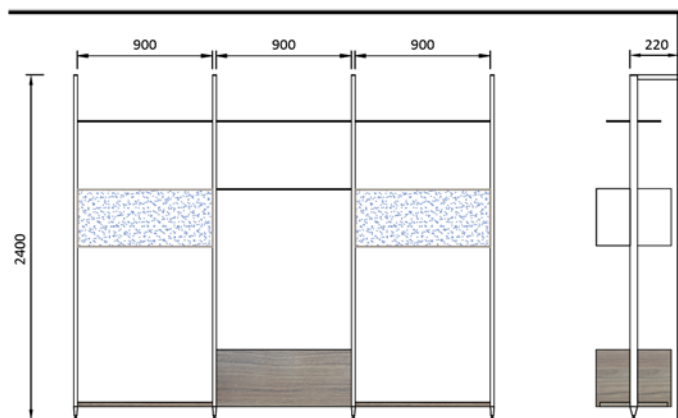

Primjer upotrebe polica

MN/CMPL.003

Šifra art.	JM	kom	Kol.
180210			4
180216	set		4
180212	set		4
180214	set		5
180215	set		11

Finalna suma cca

MPC* | **850¹⁷€**
6.405⁶¹kn

*Prikazana vrijednost se odnosi na okov, bez dodataka kao što su npr. police.