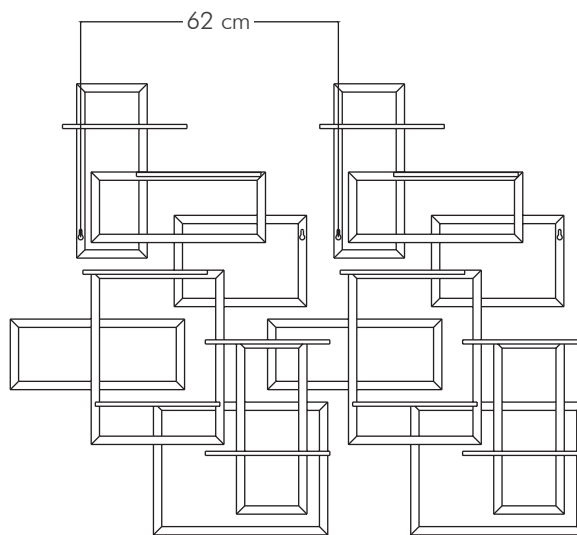

Primjer 2

U ovom slučaju održavajte razmak od 62 cm između dvije jedinice, ako su jedinice postavljene jedna uz drugu.