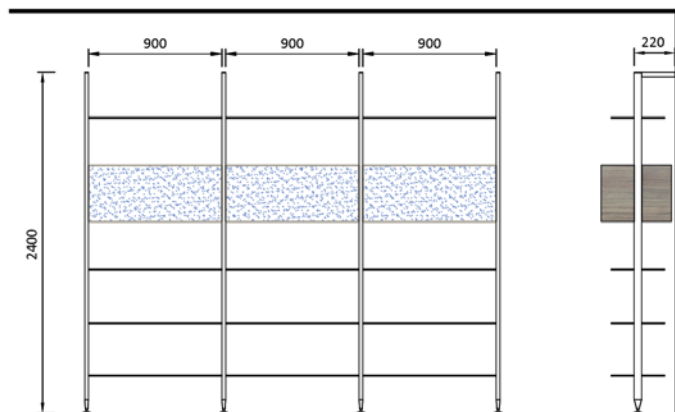

Primjer upotrebe polica

MN/CMPL.002

Šifra art.	JM	kom	Kol.
180210			4
180216	set		4
180212	set		4
180214	set		3
180215	set		27

Finalna suma cca

MPC* | **1.040¹⁷€**
7.837¹⁶kn

*Prikazana vrijednost se odnosi na okov, bez dodataka kao što su npr. police.