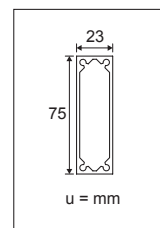

model	Kg	L cm	H min/max cm	P cm	X1 cm	X2 cm	X3 cm	X4 cm	X5 cm	X6 cm	JM	Šifra art.	Cijena sa PDV-om	
okvir	6,24kg	7,5	216-217	35,6	16	30	38	52	36	32	kom	850020	293⁵⁶€	2.211⁸³kn
noslač	0,03kg	4	3,7	3,2	-	-	-	-	-	-	kom	850021	10⁸³€	81⁶⁰kn