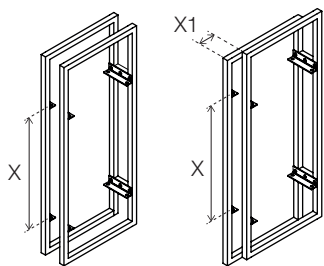

SHELL 600
Šifra art. 850051