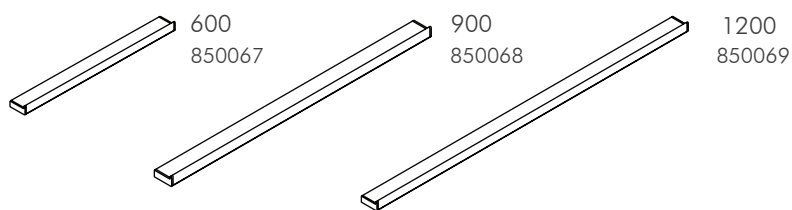

HORIZON

HORIZON T

Dodatna oprema: