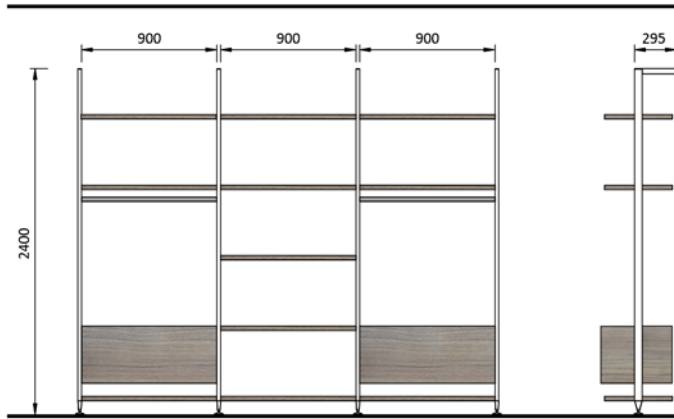

Šifra art.	JM	kom	Kol.
180210		kom	4
180217		set	4
180212		set	4
180214		set	13
180215		set	2
180220		set	2

Finalna suma cca

MPC* **88180€**
6.643⁹²kn

*Prikazana vrijednost se odnosi na okov, bez dodataka kao što su npr. police.