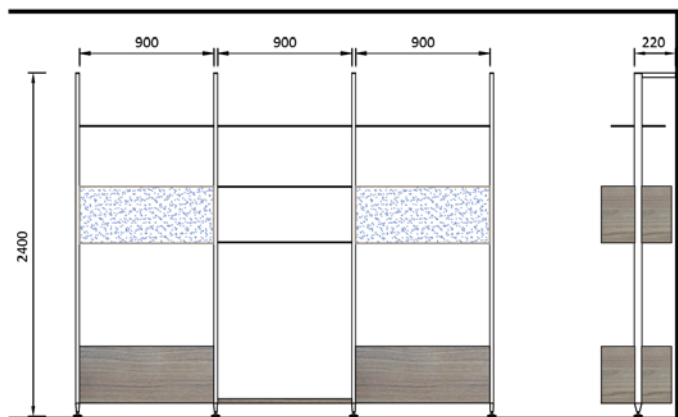

Primjer upotrebe polica

MN/CMPL.004

Šifra art.	JM	kom	Kol.
180210			4
180216	set		4
180212	set		4
180214	set		5
180215	set		14

Finalna suma cca

MPC* | **890⁷⁰€**
6.710⁹⁸kn

*Prikazana vrijednost se odnosi na okov, bez dodataka kao što su npr. police.