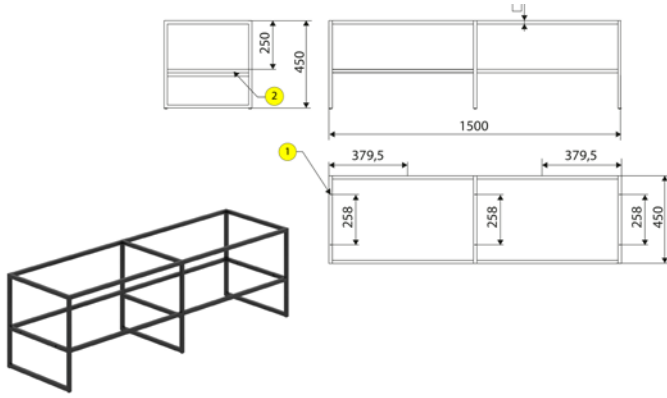

NAPOMENA:

- Obavezno montirati na zid.

visina mm	materijal	obrada	JM	Šifra art.	Cijena sa PDV-om
1808	čelik	crna	par	671010	147 ²⁷ € 1.109 ⁶¹ kn

Okvir za TV stalak SR21 DO ISTEKA ZALIHA

- 1) montaža gornjišta: ø4,2 mm x 6 kom
- 2) montaža police: ø4,2 mm x 8 kom