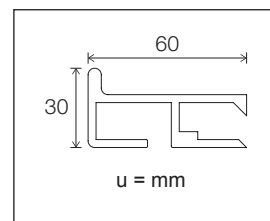

HORIZON

HORIZON T

Dodatna oprema: