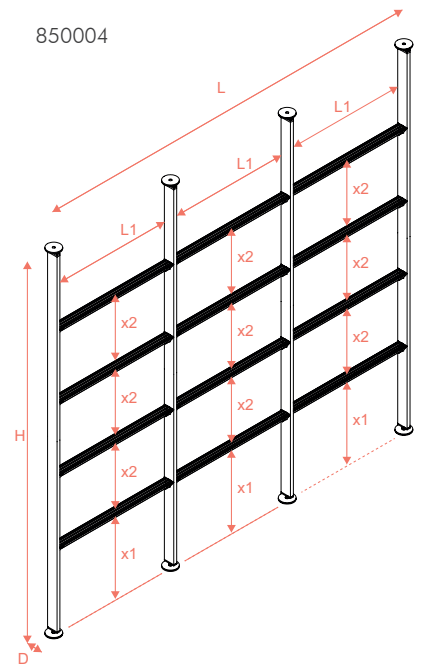

850001

850002

850003

850004

Dodatna oprema:

OUTLINE

Oduvijek sanjate o predivnoj kućnoj knjižnici u kojoj ćete moći istaknuti sve svoje knjige – u potpuno suvremenom stilu? Outline je modularni sustav drvenih polica za knjige idealan za opremanje modernog interijera. Sastoji se od metalnih okvira naslonjenih na pod te drvenih polica koje se mogu podešavati po visini. Ovaj sustav omogućuje postavljanje knjiga, ukrasa i biljaka u dnevnom boravku, TV-a u spavaćoj sobi ili pak registratora u uredu.