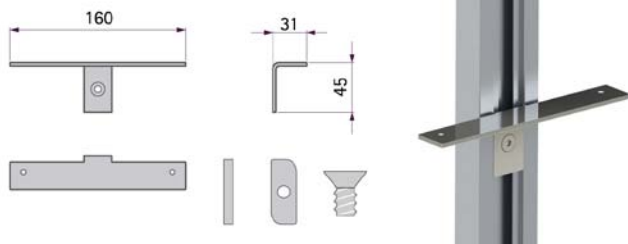

Volpato Stili nosač drvene police

set: 2 nosača, 2 pričvrstne ploče, 2 vijka M6x8