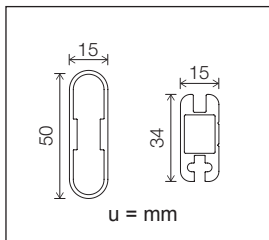

HANGLUX sa integriranom rasvjetom unutar okvira poboljšava značajke kuhinjskih polica čineći ih iznimno stilskim i funkcionalnim. Osim toga, LED je energetski najučinkovitija opcija rasvjete. Na kraju, ali ne manje važno, bolje svjetlo čini rad na radnoj ploči lakšim i sigurnijim. Konstrukcija je opremljena prekidačem na dodir s mogućnošću promjene intenziteta svjetla i transformatorom s utikačem.

Dodatna oprema: