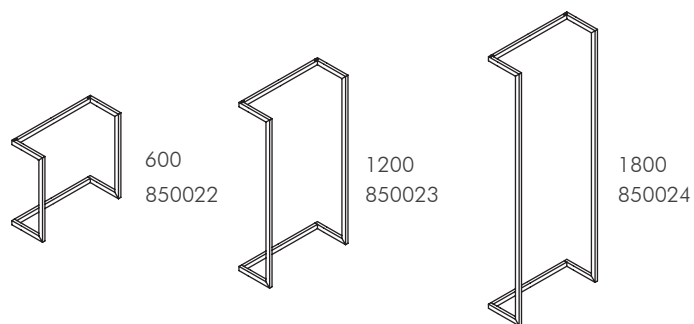

Dodatna oprema:

Nosač police

Polica - metalna

Polica - drvena

©Damiano Latini