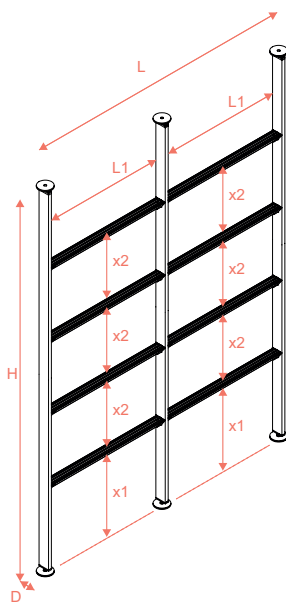

850001

850002

850003

850004

Dodatna oprema: