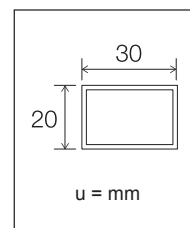

model	Kg	L cm	H cm	P cm	X1 cm	JM	Šifra art.	Cijena sa PDV-om	
600	0,98kg	64	60	25	4,3	kom	850022	1507⁸€	1.136⁰⁵kn
1200	1,90kg	64	120	25	4,3	kom	850023	193³⁴€	1.456⁷²kn
1800	2,85kg	64	180	25	4,3	kom	850024	230¹⁴€	1.733⁹⁹kn