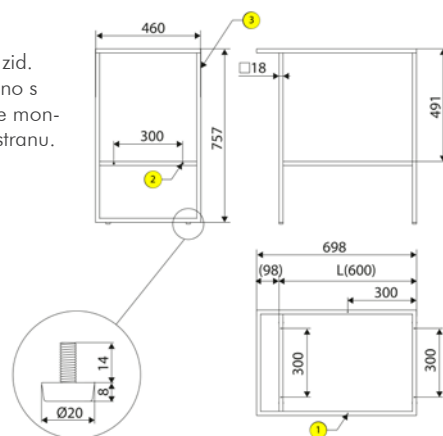

- 1) montaža umivaonika: $\varnothing 4,2$ mm x 6 kom
- 2) montaža police: $\varnothing 4,2$ mm x 4 kom
- 3) montaža na zid: $\varnothing 4,2$ mm x 2 kom

NAPOMENA:

- Obavezno montirati na zid.
- Gornji dio okvira (zajedno s dijelom za ručnik) se može montirati na lijevu i na desnu stranu.