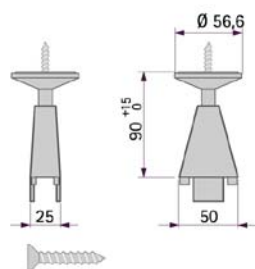

Volpato Stili noga gornja

set: spojni element, podesiva nogica, vijak, vijak (za stropno pričvršćivanje)

visina mm	materijal	obrada	JM	Šifra art.	Cijena sa PDV-om	
90	PVC/alu	crna/krom	set	180213	1961€	14776kn