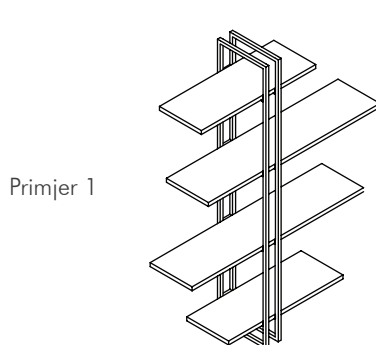

SHELL 600
Šifra art. 850051

SHELL 1280
Šifra art. 850052

Dodatna oprema:

Polica
60, 90, 120 cm

Za izradu polica preporučenih dimenzija izaberite među našim mnogobrojnim drvenim dekorima.
www.max-moris.hr

2 načina korištenja okvira:

Okviri se ne mogu kombinirati već se izabere opcija 1) ili 2).

Kombinacije:

Primjer 1