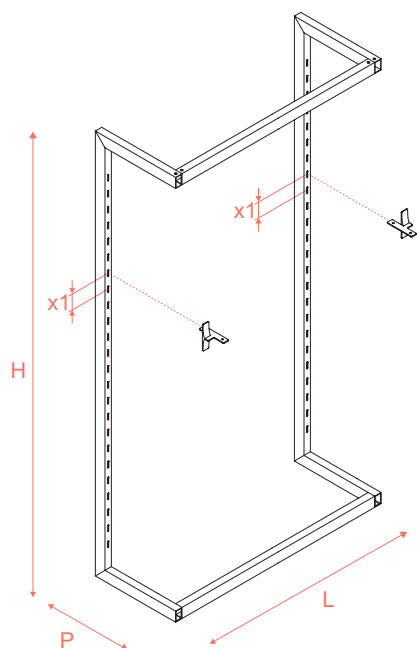

Dodatna oprema:

Nosač police

Polica - metalna

Polica - drvena

©Damiano Latini