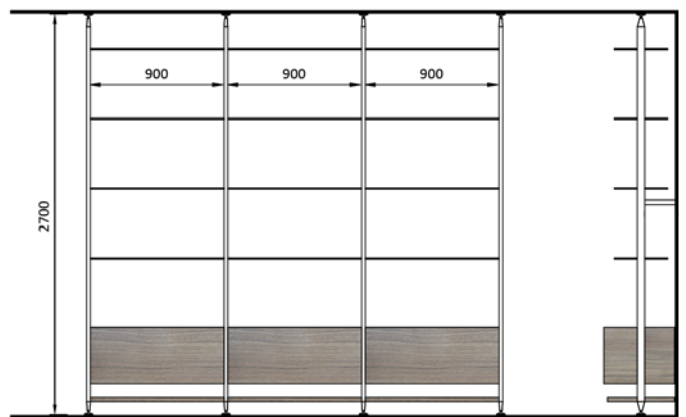

Šifra art.	JM	kom	Kol.
180210		kom	4
180212		set	4
180213		set	4
180219		set	4
180214		set	6
180215		set	27

Finalna suma cca

MPC* **1.11749€**
8.419⁷³kn

*Prikazana vrijednost se odnosi na okov, bez dodataka kao što su npr. police.