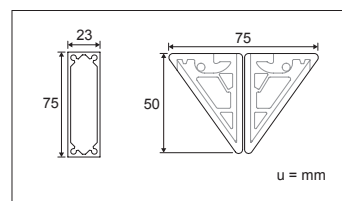

Šifra art. 671008

Noga za stol SR24

Šifra art. 671009

GIOSTRA

Giostra je modularna struktura idealna za podjelu otvorenih prostora na brz i jednostavan način. Lagano se pričvršćuje na strop i pod te odvaja prostorije, održavajući pritom razinu svjetlosti i preglednosti. Njen prilagodljivi dizajn omogućuje nadopunjavanje s dodatcima kao što su police, pretinci, spremnici te kuhinjski dodatci. Giostra se idealno uklapa u različite vrste interijera – od dnevnih boravaka i garsonjera do ureda i poslovnih prostora.