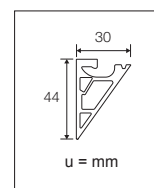

model	Kg	L cm	H cm	P cm	JM	Šifra art.	Cijena sa PDV-om	
TRIGA600	1,1kg	60,6	10,5	12,5	kom	850055	169³⁷€	1.276¹²kn
TRIGA900	1,4kg	90,6	10,5	12,5	kom	850056	180⁶⁵€	1.361¹¹kn
TRIGA1200	1,6kg	120,6	10,5	12,5	kom	850057	189¹²€	1.424⁹²kn