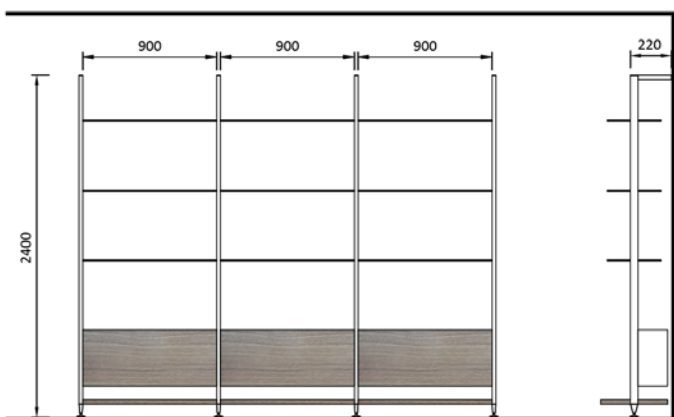

Šifra art.	JM	kom	Kol.
180210		kom	4
180216		set	4
180212		set	4
180214		set	6
180215		set	21

Finalna suma cca

MPC* **99835€**
7.522⁰⁷kn

*Prikazana vrijednost se odnosi na okov, bez dodataka kao što su npr. police.