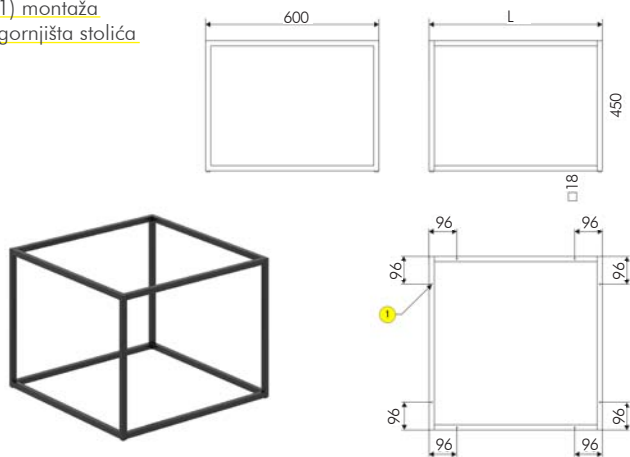

Okvir za stolić SR20

1) montaža
  gornjišta stolića

dužina mm	materijal	obrada	JM	Šifra art.	Cijena sa PDV-om	
600	čelik	crna	kom	671004	10872€	81917kn
1000	čelik	crna	kom	671005	11897€	89636kn