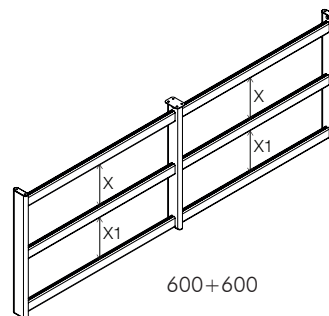

HANGLUX sa integriranom rasvjetom unutar okvira poboljšava značajke kuhinjskih polica čineći ih iznimno stilskim i funkcionalnim. Osim toga, LED je energetski najučinkovitija opcija rasvjete. Na kraju, ali ne manje važno, bolje svjetlo čini rad na radnoj ploči lakšim i sigurnijim. Konstrukcija je opremljena prekidačem na dodir s mogućnošću promjene intenziteta svjetla i transformatorom s utikačem.

Dodatna oprema: