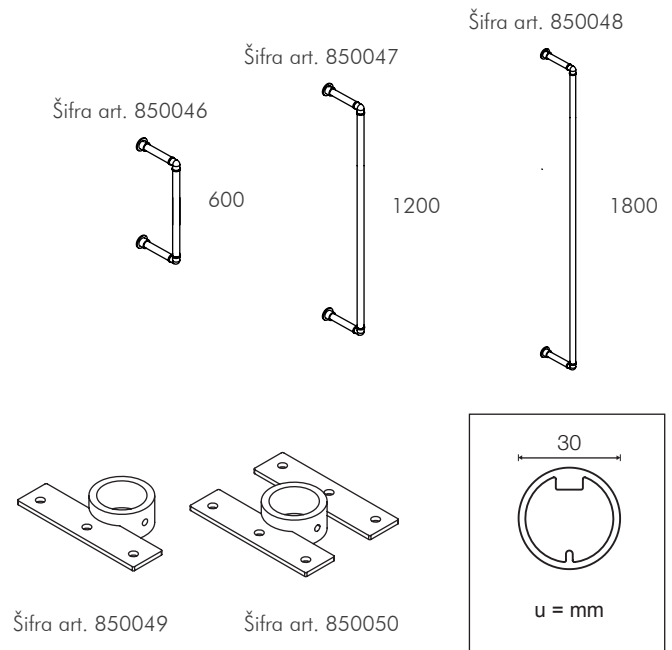

Dodatna oprema:

Polica
60, 90, 120 cm

Za izradu polica preporučenih dimenzija izaberite među našim mnogobrojnim drvenim dekorima.
www.max-moris.hr

Kombinacije:

$$L_{tot} = 60 \times 3 + 4 \times 2 + 20 \text{ cm} = 208 \text{ cm}$$

$$L_{tot} = 60 \times 2 + 4 \times 2 + 20 \text{ cm} = 208 \text{ cm}$$