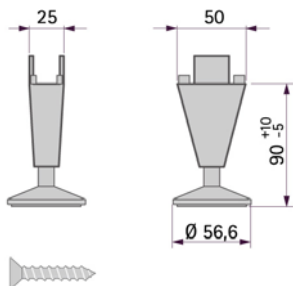

Volpato Stili vertikalni profil

dužina mm	materijal	obrada	JM	Šifra art.	Cijena sa PDV-om	
4800	aluminij	crno eloks	kom	180210	11790€	88835kn

Volpato Stili noga donja

set: spojni element, podesiva nogica, vijak