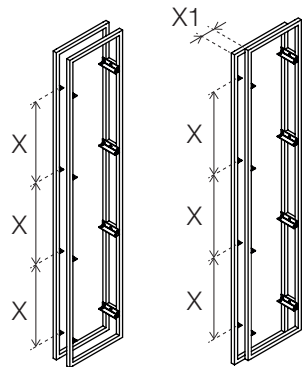

SHELL 1280
Šifra art. 850052