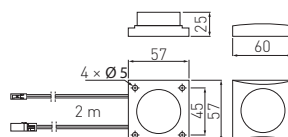

dužina kabla s konektorom	materijal	obrada	Šifra art.	Cijena sa PDV-om	
2 x 2m	plastika	crna	090318	2727€	20550kn