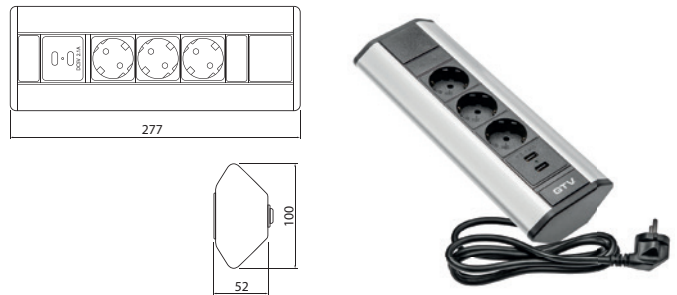

LED trafo 33W 12V IP20

Vrlo kompatibilno s mrežama izmjenične struje. Napon od 220-240 V nalazi se gotovo u cijelom svijetu. Ima zaštitu od kratkog spoja, preopterećenja, prenapona, prenapona, previsoke temperature.

			JM	Šifra art.	Cijena sa PDV-om	
220V-240V	12Vdc	33W	kom	090474	1774€	133⁶⁶kn

Ukopna utičnica 220V, 3x šuko

dimenzija	JM	Šifra art.	Cijena sa PDV-om	
265x130mm	kom	090250	88³⁹€	665⁹⁷kn

Utičnica 220V, 4x šuko

dimenzija	JM	Šifra art.	Cijena sa PDV-om	
277x100mm	kom	090251	45⁸⁷€	345⁶¹kn

Utičnica 220V, 3x šuko, 2x USB

dimenzija	JM	Šifra art.	Cijena sa PDV-om	
277x100mm	kom	090252	71³⁹€	537⁸⁹kn

Ukopna utičnica 220V, 2x šuko, 2x USB

Materijal: metal, plastika

obrada	IP	max W	dužina kabla	JM	Šifra art.	Cijena sa PDV-om	
bijela	20	3600	1,5m	kom	090416	83³⁴€	627⁹¹kn
crna	20	3600	1,5m	kom	090415	83³⁴€	627⁹¹kn