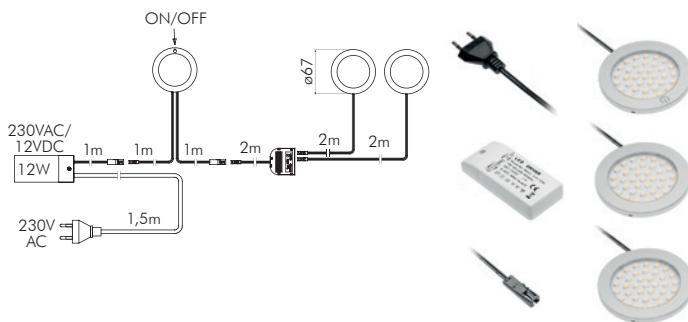

LED lampa kit Castello

	JM	Šifra art.	Cijena sa PDV-om	
topla (3000K)	set	090231	63⁸⁶€	481¹⁵kn