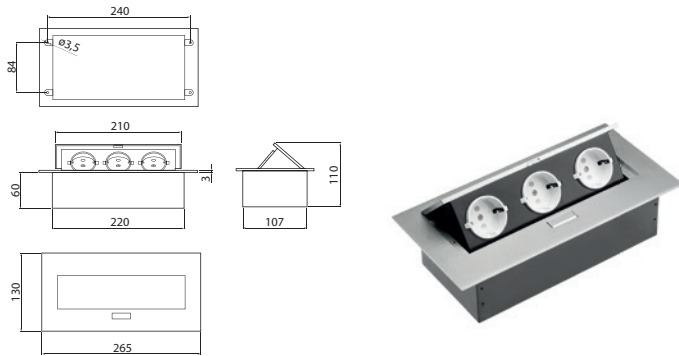

Ukopna utičnica 220V, 3x šuko