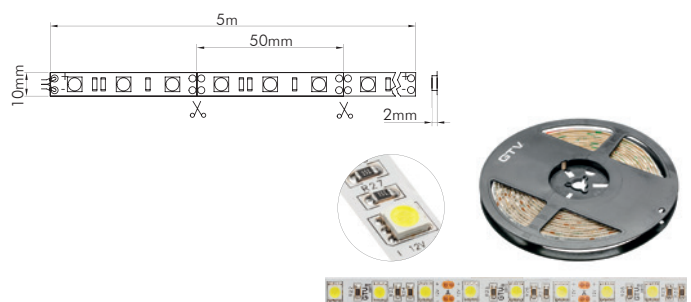

LED traka

	širina trake	dužina trake	JM	Šifra art.	Cijena sa PDV-om	
hladna (6500K)	10mm	5m	kom	090208	54⁴⁶€	410³³kn
topla (3200K)	10mm	5m	kom	090209	54⁴⁶€	410³³kn

LED traka duo (toplo/hladna)

Napomena:
Uz navedeni artikal moguće koristiti i prekidač odnosno kontroler temp. boje art. 090318