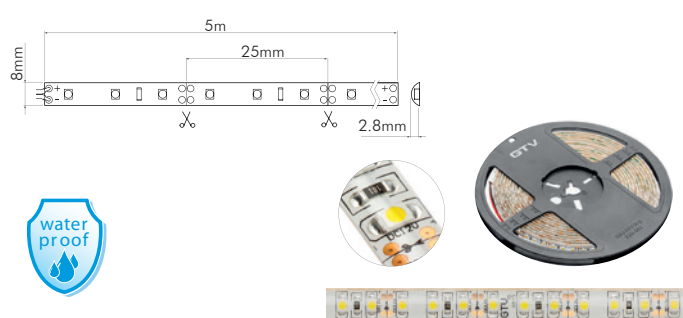

LED traka

	širina trake	dužina trake	JM	Šifra art.	Cijena sa PDV-om	
hladna (6500K)	8mm	5m	kom	090206	33³⁴€	251²⁰kn
topla (3200K)	8mm	5m	kom	090207	35⁹²€	270⁶⁴kn