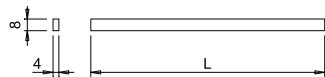

Zaštita se odnosi samo na svjetiljku ali ne i na sustav veze.

Dimenzije ukopa 8x4mm

4200K: prirodna bijela

3100K: topla bijela

		L	JM	Šifra art.	Cijena sa PDV-om	
4200K	9,6W	1000mm	kom	560005	40 <sup>09</sup> €	302 <sup>05</sup> kn
4200K	19,2W	2000mm	kom	560006	68 <sup>28</sup> €	514 <sup>43</sup> kn
4200K	28,8W	3000mm	kom	560007	93 <sup>65</sup> €	705 <sup>59</sup> kn
3100K	9,6W	1000mm	kom	560008	40 <sup>09</sup> €	302 <sup>05</sup> kn
3100K	19,2W	2000mm	kom	560009	68 <sup>28</sup> €	514 <sup>44</sup> kn
3100K	28,8W	3000mm	kom	560010	93 <sup>65</sup> €	705 <sup>58</sup> kn