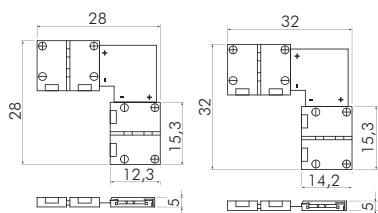

Led konektor kutni

GTV

za trake širine	JM	Šifra art.	Cijena sa PDV-om	
8mm	kom	090255	126€	949kn
10mm	kom	090256	127€	957kn