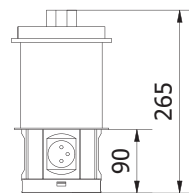

obrada	JM	Šifra art.	Cijena sa PDV-om	
crna	kom	090454	147⁸⁰€	1.113⁶⁰kn

obrada	JM	Šifra art.	Cijena sa PDV-om	
bijela	kom	090455	1427⁰€	1.075¹⁷kn