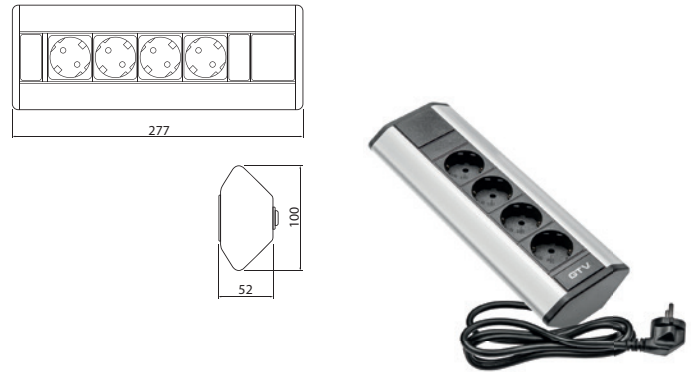

Utičnica 220V, 4x šuko

dimenzija	JM	Šifra art.	Cijena sa PDV-om	
277x100mm	kom	090251	45⁸⁷€	345⁶¹kn

Utičnica 220V, 3x šuko, 2x USB