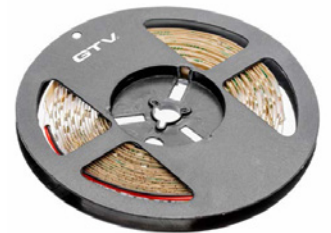

širina trake	dužina trake	JM	Šifra art.	Cijena sa PDV-om	
hladna (4000K)	10mm	5m	kom	090316	6011€	45290kn