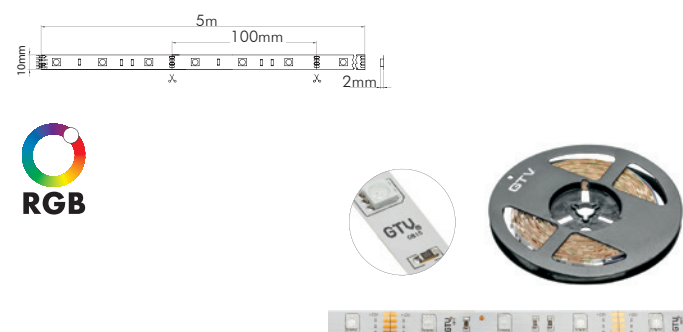

LED RGB traka

	širina trake	dužina trake	JM	Šifra art.	Cijena sa PDV-om	
RGB	10mm	5m	kom	090212	42³⁵€	319⁰⁹kn