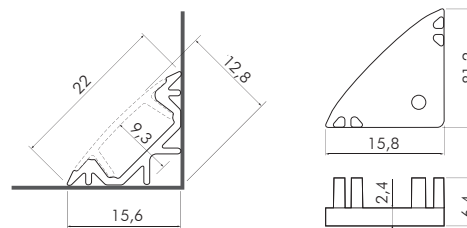

**Profil za LED traku-kutni**

	obrada	JM	Šifra art.	Cijena sa PDV-om	
2m	alu	kom	090213	623€	4694kn
završna kapa	alu	kom	090214	028€	213kn

**Profil za LED traku-nadgradni**

	obrada	JM	Šifra art.	Cijena sa PDV-om	
2m	alu	kom	090215	749€	5641kn
završna kapa	alu	kom	090216	031€	234kn