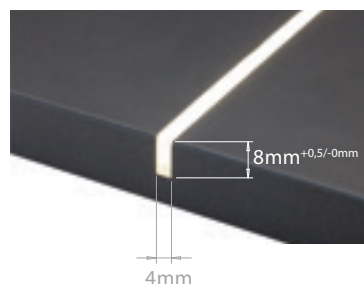

MODULARNOST

FLEXYLED SE H4-24 može biti podijeljen u intervalima od 33,33 mm (6 LED dioda).

Dimenzije ukopa 8x4mm