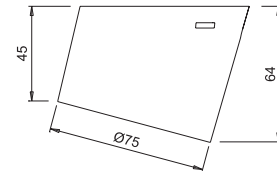

LED svjetlo UNIKA TDM

S elektr. prekidačem na dodir i kontrolom svjetline (**dimmer**)

NAPOMENA:
LED konverter nije uključen.

24Vdc

Micro 24

2700K: super topla bijela

		obrada	JM	Šifra art.	Cijena sa PDV-om	
2700K	4,5W	crna	kom	560002	61⁰€	460¹⁶kn