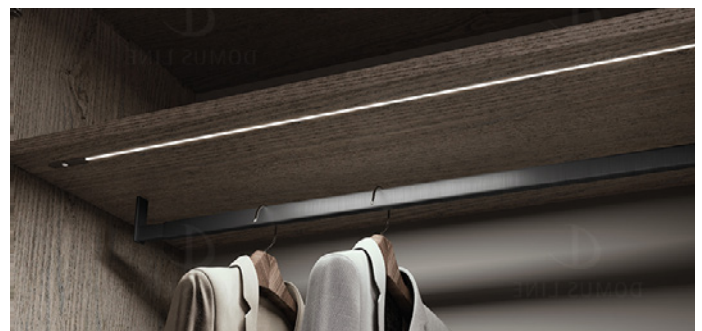

Obrada	W	JM	Šifra art.	Cijena sa PDV-om	
alu	72	kom	560043	3772€	28419kn
crna	72	kom	560044	3772€	28419kn