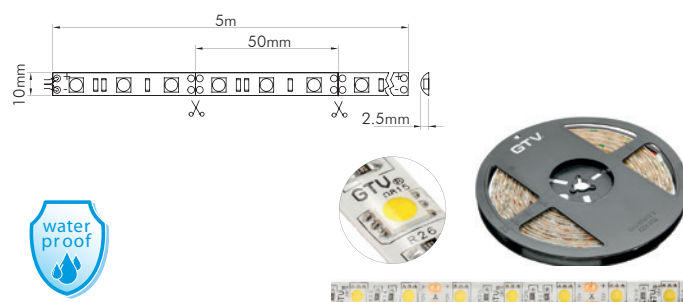

LED traka

	širina trake	dužina trake	JM	Šifra art.	Cijena sa PDV-om	
hladna (6500K)	10mm	5m	kom	090210	66⁹⁶€	504⁵¹kn
topla (3200K)	10mm	5m	kom	090211	65⁷¹€	495⁰⁹kn