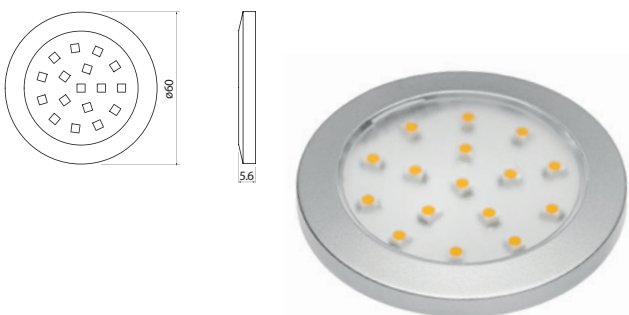

LED lampa Lumino

		JM	Šifra art.	Cijena sa PDV-om	
topla (2700K)		kom	090225	8⁰⁶€	60⁷³kn
hladna (6500K)		kom	090226	8⁰⁶€	60⁷³kn