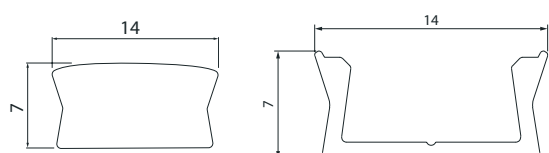

Profil za LED traku-nadgradni MINI

GTV

	obrada	JM	Šifra art.	Cijena sa PDV-om	
2m	alu	kom	090286	866€	6525kn
završna kapa	alu	kom	090287	034€	256kn
2m	crna	kom	090493	992€	7474kn
završna kapa	crna	kom	090494	034€	256kn