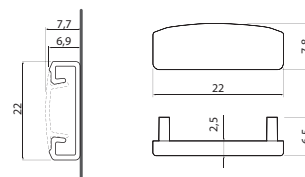

Profil za LED traku-nadgradni

	obrada	JM	Šifra art.	Cijena sa PDV-om	
2m	alu	kom	090215	749€	5641kn
završna kapa	alu	kom	090216	031€	234kn