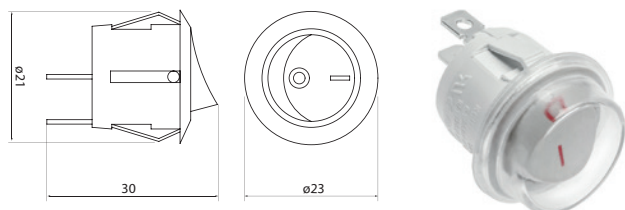

Prekidač ukopni

GTV

	JM	Šifra art.	Cijena sa PDV-om	
pvc bijeli	kom	090248	0⁸⁵€	6⁴⁰kn