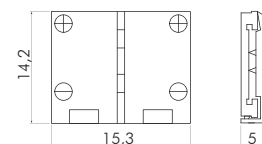

LED konektor

GTV

za trake širine	JM	Šifra art.	Cijena sa PDV-om	
8mm	kom	090258	036€	269kn
10mm	kom	090259	036€	269kn