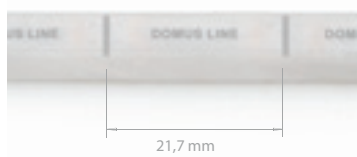

MODULARNOST

FLEXYLED AT6 može se podijeliti u intervalima od 21,7 mm.

Kabel sa dvostrukim napajanjem omogućuje rezanje bilo kojeg od izvornih modula.