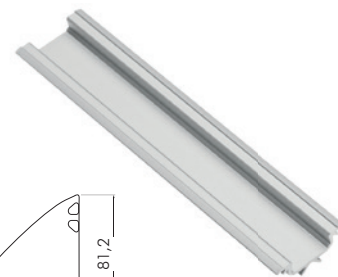

**Profil za LED traku-kutni**

	obrada	JM	Šifra art.	Cijena sa PDV-om	
2m	alu	kom	090213	623€	4694kn
završna kapa	alu	kom	090214	028€	213kn

**Profil za LED traku-nadgradni**

	obrada	JM	Šifra art.	Cijena sa PDV-om	
2m	alu	kom	090215	749€	5641kn
završna kapa	alu	kom	090216	031€	234kn