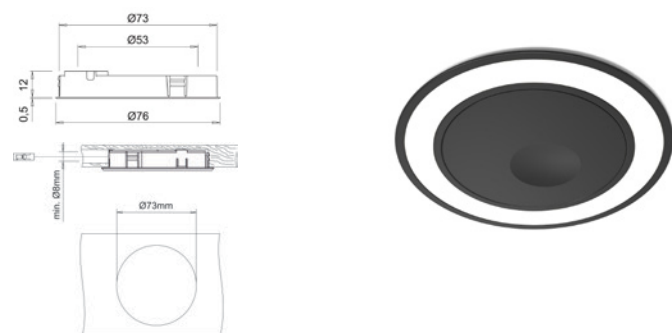

LED svjetlo HOLL TDM

s glavnim prekidačem na dodir (dimmer), obrada: crna

NAPOMENA:

LED konverter nije uključen.

D-Motion	K	W	JM	Šifra art.	Cijena sa PDV-om	
ne	4000	4,5	kom	560035	5475€	41255kn
da	2700-4000	4,5	kom	560038	6262€	47184kn