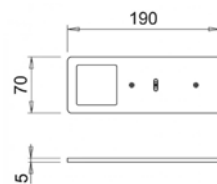

LED svjetlo POLAR SE SDM

Ovo LED svjetlo uključuje elektronički infracrveni prekidač koji uključuje, isključuje i podešava intenzitet svjetlosti rasvjetnog tijela.

Obrada: mat crna

NAPOMENA:

LED konverter nije uključen.