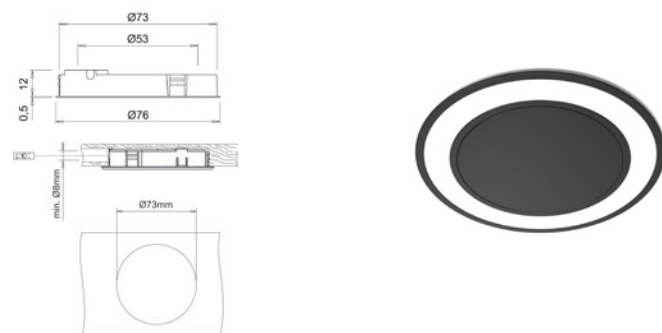

LED svjetlo HOLL TH

S poklopcem, obrada: crna

NAPOMENA:

LED konverter nije uključen.

D-Motion	K	W	JM	Šifra art.	Cijena sa PDV-om	
ne	4000	4,5	kom	560034	2476€	18654kn
da	2700-4000	4,5	kom	560037	3058€	23043kn