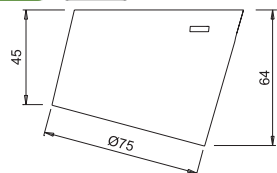

LED svjetlo UNIKA USB

s dvostrukom USB utičnicom

NAPOMENA:
LED konverter nije uključen.

24Vdc

Micro 24

2700K: super topla bijela

		obrada	JM	Šifra art.	Cijena sa PDV-om	
2700K	4,5W	crna	kom	560004	61⁰€	460¹⁶kn