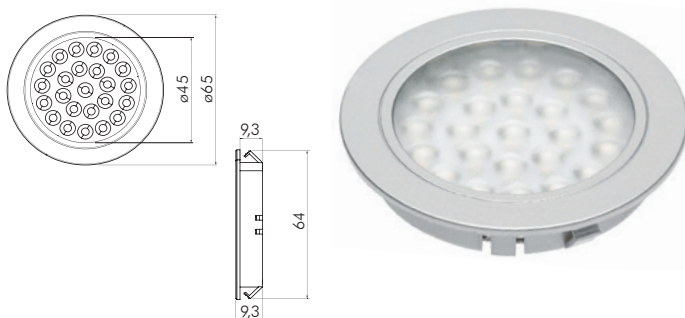

JM	Šifra art.	Cijena sa PDV-om	
topla (2700-3000K)	kom	090223	8⁸⁴€	66⁶⁰kn
hladna (5000-6400K)	kom	090224	8⁸⁴€	66⁶⁰kn