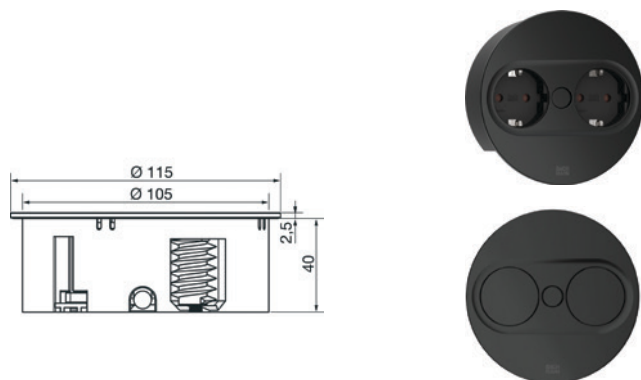

Izvlačna utičnica Twist2

**BACH
MANN**

2 utičnice (automatski rotirajući poklopac)
vrlo mala ugradbena dubina (približno 40 mm)
kompaktni dizajn (H x promjer: približno 42,5 x 115 mm)