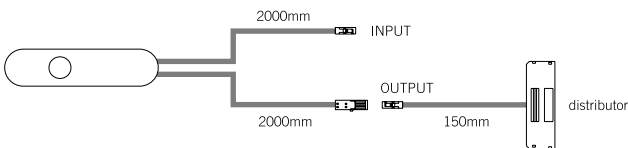

Obrada	W	JM	Šifra art.	Cijena sa PDV-om	
alu	72	kom	560043	3772€	28419kn
crna	72	kom	560044	3772€	28419kn