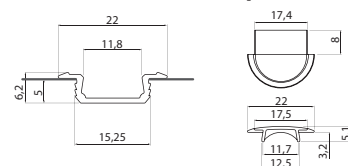

Profil za LED traku-ukopni

GTV

	obrada	JM	Šifra art.	Cijena sa PDV-om	
2m	alu	kom	090217	601€	4525kn
završna kapa	alu	kom	090218	042€	316kn
2m	crna	kom	090495	727€	5476kn
završna kapa	crna	kom	090496	037€	279kn