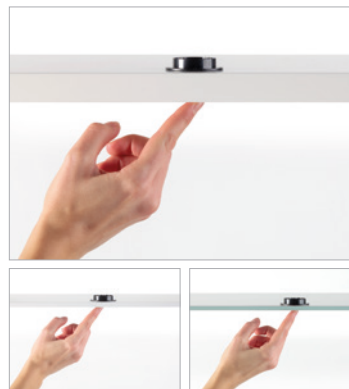

Uključivanje i isključivanje dodirom na površinu koja se nalazi preko CAPSENS-a. Dodirnite dulje za podešavanje intenziteta svjetla (funkcija zatamnjenja). Svjetiljka spojena na CAPSENS će brzo treptati kako bi se označio dosegnuti maksimum svjetline. Razina svjetline biti će pohranjena do sljedećeg resetiranja (memorija).