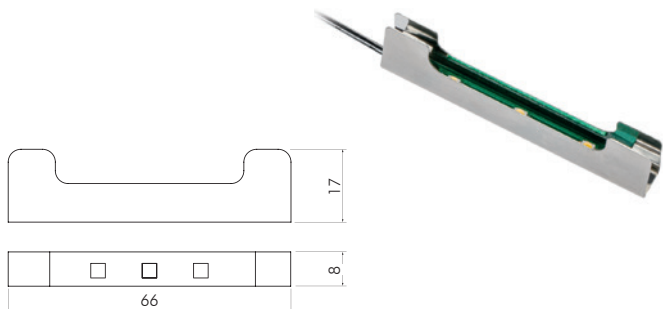

LED klip za staklene police - metalni

	JM	Šifra art.	Cijena sa PDV-om	
hladna (6400K)	kom	090237	282€	2125kn

Rasvjeta, oprema i utičnice