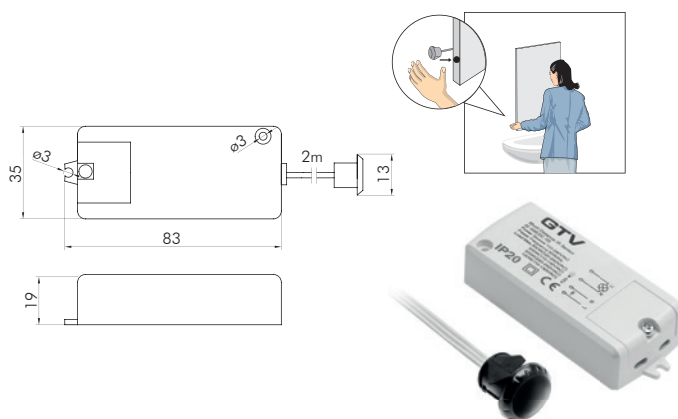

**Touch-free switch**

**GTV**

	JM	Šifra art.	Cijena sa PDV-om	
max 50W	kom	090243	20 <sup>77</sup> €	156 <sup>49</sup> kn

**LED senzor vanjski**

**GTV**

	JM	Šifra art.	Cijena sa PDV-om	
max 500W	kom	090245	17 <sup>85</sup> €	134 <sup>52</sup> kn