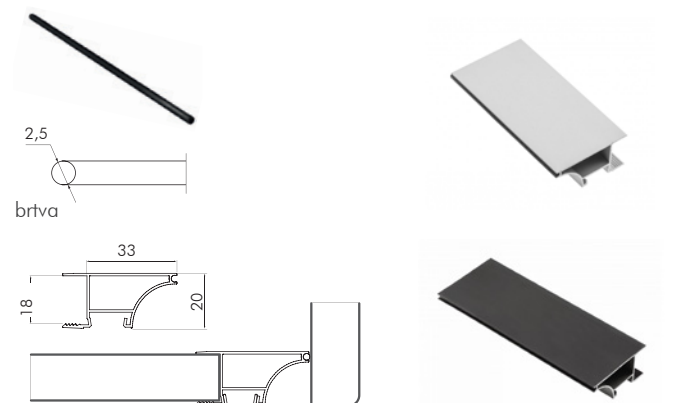

Profil za gornje elemente za LED traku

GTV

	obrada	JM	Šifra art.	Cijena sa PDV-om	
2m	alu	kom	090219	1521€	11460kn
3m	crna	kom	090497	2722€	20509kn
10m - brtva		kom	090220	851€	6414kn

LED prekidač / kontroler

GTV

Napomena:
pogodno za traku duo. art. 090317

Kontrola temperature boje
(toplo - hladno)

dužina kabla s konektorom	materijal	obrada	Šifra art.	Cijena sa PDV-om	
2 x 2m	plastika	crna	090318	2727€	20550kn