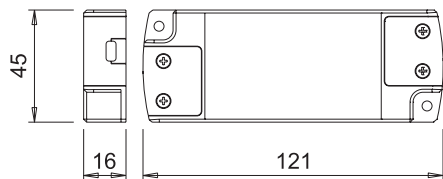

LED Trafo FLAT15/24D

S 9-smjernim Micro24 distributorom.

[Kabel za struju i distributor uključeni.](#)

			JM	Šifra art.	Cijena sa PDV-om	
220-240Vac	24Vdc	15W	kom	560027	23¹⁸€	174⁶³kn