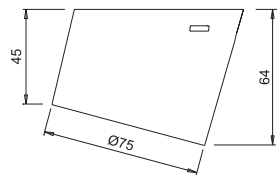

LED svjetlo UNIKA SCK

S utičnicom schuko

NAPOMENA:
LED konverter nije uključen.

24Vdc

Micro 24

230V