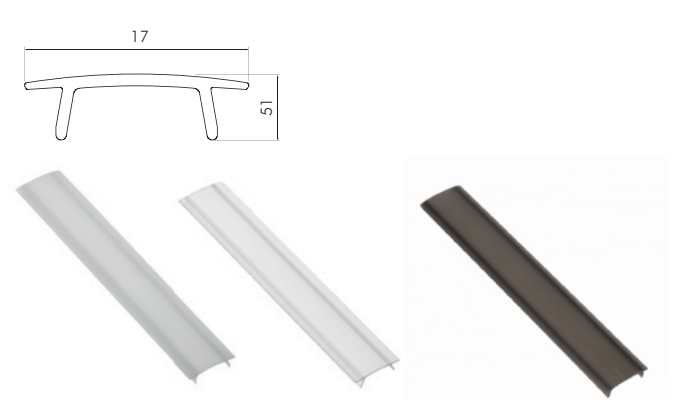

Pokrivni profil za ALU profile

GTV

	materijal	JM	Šifra art.	Cijena sa PDV-om	
2m-mlječna	PVC	kom	090221	349€	2630kn
2m-prozirna	PVC	kom	090222	307€	2313kn
2m-crni	PVC	kom	090498	382€	2878kn