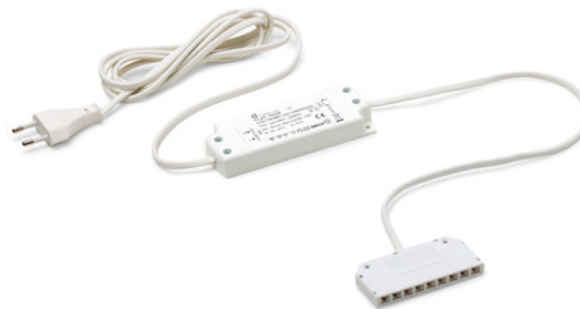

LED Trafo FLAT15/24D

S 9-smjernim Micro24 distributorom.

[Kabel za struju i distributor uključeni.](#)

			JM	Šifra art.	Cijena sa PDV-om	
220-240Vac	24Vdc	15W	kom	560027	23¹⁸€	174⁶³kn