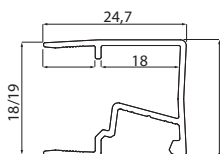

Profil za LED traku-kutni jednostruki

dužina	materijal	obrada	JM	Šifra art.	Cijena sa PDV-om	
3m	aluminij	srebrna	kom	090320	1602€	12073kn

Rasvjeta, oprema i utičnice