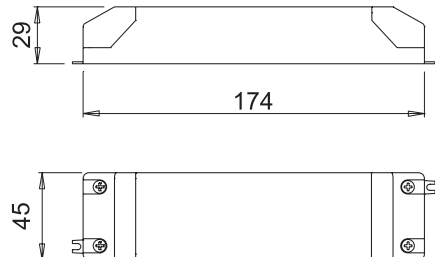

LED Trafo SL60/24D

S 9-smjernim Micro24 distributorom.

[Kabel za struju i distributor uključeni.](#)

			JM	Šifra art.	Cijena sa PDV-om	
220-240Vac	24Vdc	60W	kom	560029	57⁹⁴€	436⁵⁷kn