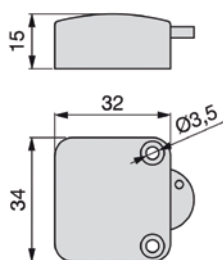

Prekidač za vrata

emuca

	JM	Šifra art.	Cijena sa PDV-om	
pvc bijeli	kom	820184	9⁰²€	67⁹⁶kn