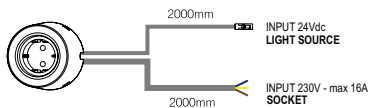

LED svjetlo UNIKA SCK

S utičnicom schuko

NAPOMENA:
LED konverter nije uključen.

24Vdc

Micro 24

230V