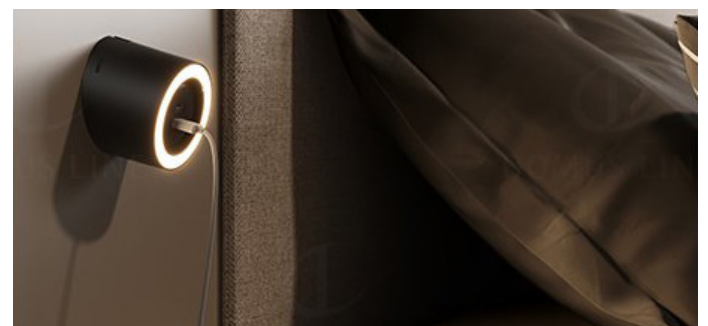

* UNIKA USB svjetlo ima potrošnju od 4,5W. Maksimalno opterećenje koje se može spojiti na USB utičnice ne smije prelaziti 20W. Koristite napajanje sa maksimalnim opterećenje prilagođeno ukupnoj potrošnji energije za napajanje ove svjetiljke.