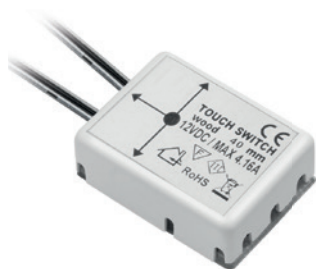

Touch-free switch

GTV

	JM	Šifra art.	Cijena sa PDV-om	
max 50W	kom	090243	20⁷⁷€	156⁴⁹kn