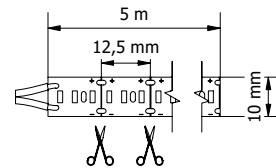

širina trake	dužina trake	JM	Šifra art.	Cijena sa PDV-om	
hladna (4000K)	10mm	5m	kom	090316	6011€	45290kn