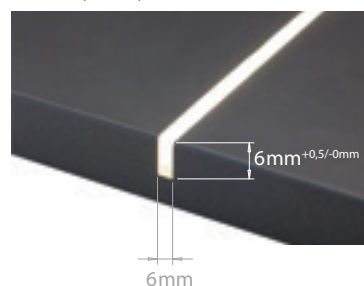

NAPOMENA

Traka se kod postavljanja ne smije nabijati čekićem već ih treba ručno utisnuti u profil kako ne bi došlo do oštećenja.

Dimenzije ukopa 6x6mm