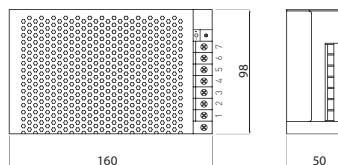

LED transformator

GTV

snaga	JM	Šifra art.	Cijena sa PDV-om	
150W	kom	090239	3643€	274⁵⁰kn

LED transformator DO ISTEKA ZALIHA

GTV

Dimenzija: 63 x 181 x 40mm
Zaštita: IP20