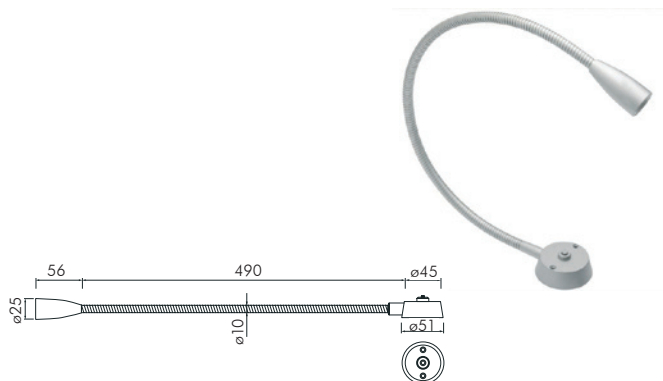

LED lampa za uzgavlje kreveta B

DO ISTEKA ZALIHA

	IP	V	Obrada	JM	Šifra art.	Cijena sa PDV-om	
B	20	12	siva	kom	090291	2935€	22114kn

LED lampa Radius II