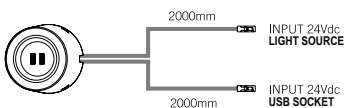

LED svjetlo UNIKA USB

s dvostrukom USB utičnicom

NAPOMENA:
LED konverter nije uključen.

24Vdc

Micro 24

2700K: super topla bijela

		obrada	JM	Šifra art.	Cijena sa PDV-om	
2700K	4,5W	crna	kom	560004	61⁰€	460¹⁶kn