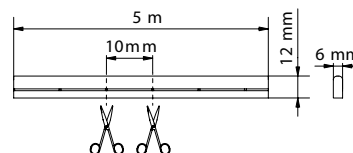

širina trake	dužina trake	JM	Šifra art.	Cijena sa PDV-om	
topla (3200K)	6mm	5m	kom	090500	6650€	50104kn
topla bij. (4000K)	6mm	5m	kom	090501	6650€	50104kn
hladna (6500K)	6mm	5m	kom	090502	6650€	50104kn