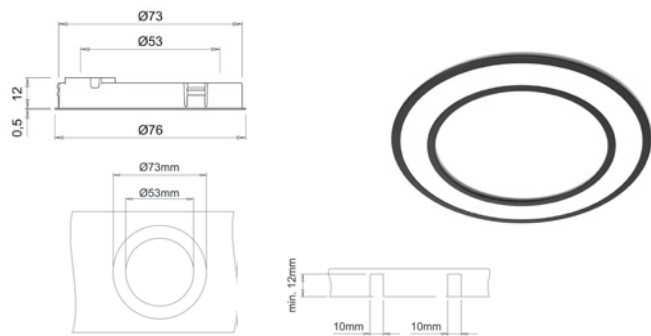

LED svjetlo HOLL

LED svjetlo HOLL BH

Bez poklopca, obrada: crna

NAPOMENA:

LED konverter nije uključen.

D-Motion	K	W	JM	Šifra art.	Cijena sa PDV-om	
ne	4000	4,5	kom	560033	2337€	17605kn
da	2700-4000	4,5	kom	560036	2936€	22121kn