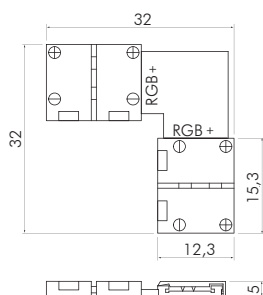

Led RGB konektor kutni

GTV

za trake širine	JM	Šifra art.	Cijena sa PDV-om	
10mm	kom	090257	134€	1010kn