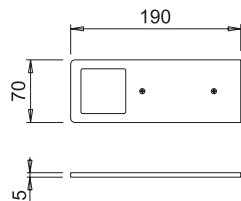

Montaža: površinska

4000K: prirodna bijela

**LED svjetlo POLAR**

Bez prekidača, obrada: anodizirani aluminij

**NAPOMENA:**

LED konverter nije uključen.

K	W	Obrada	JM	Šifra art.	Cijena sa PDV-om	
4000	4,5	alu	kom	560039	29 <sup>42</sup> €	221 <sup>66</sup> kn