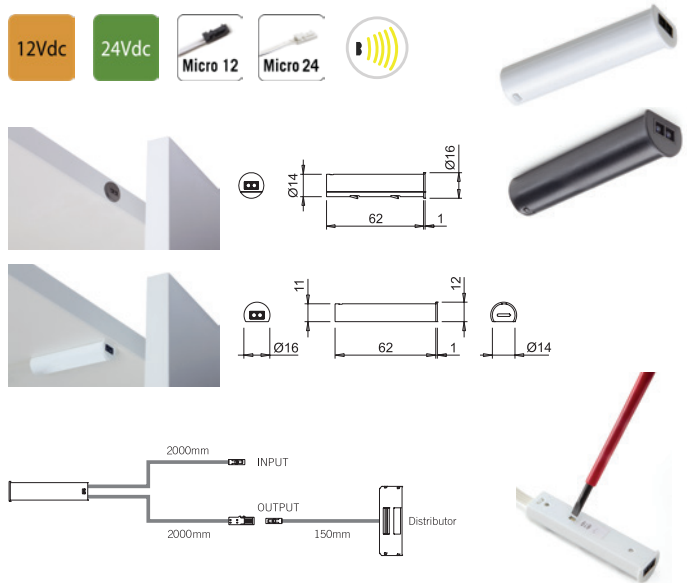

**NAPOMENA:**

LED konverter nije uključen.

		JM	Šifra art.	Cijena sa PDV-om	
24Vdc	72W	kom	560022	87 <sup>07</sup> €	656 <sup>01</sup> kn

**Senzor za vrata IR 2.0 FC**

IR 2.0 FC uključuje i isključuje svjetiljku povezanu na senzor kada se vrata otvore ili zatvore. Za savršen rad IR 2.0 FC, preporučuje se ne koristiti vrata sa reflektirajućim, sjajnim ili zrcalno bijelim površinama. Također se preporučuje poštivanje minimalne i maksimalne udaljenosti senzora od vrata, kako je navedeno u priručniku za instalaciju.