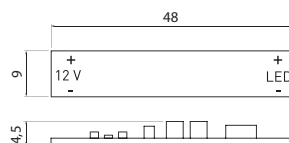

Led senzor za alu profile

	JM	Šifra art.	Cijena sa PDV-om	
max 60W	kom	090247	1024€	7714kn