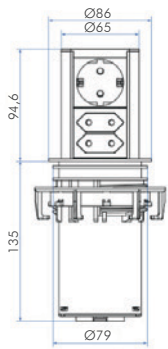

Utičnice

Izvlačna utičnica Elevator

3 utičnice (1 standardna i 2 euro)
pogodno za rupu od 79mm
alu profil u inox obradi
za radne površine debljine 16-60mm

obrada	JM	Šifra art.	Cijena sa PDV-om	
inox	kom	501653	12644€	952⁶⁶kn

Izvlačna utičnica Comfort Plus

Materijal: aluminij, plastika
Ugradnja: Ø120mm
4 x Šuko utičnice
2 x USB priključak
2 x RJ45 mrežni priključak
Bežični punjač 5W