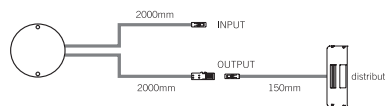

Daljinski upravljač i prijemnik GIRO FE

Bežični prekidač koji se sastoji od jednonakalnog bežičnog daljinskog upravljača i prijemničkog modula. Upravljački modul, ožičen kablom za spajanje na napajanje od 24Vdc, ima 6 priključaka Micro24 i svjetlosnu konfiguraciju.

NAPOMENA:

LED konverter nije uključen.

		JM	Šifra art.	Cijena sa PDV-om	
24Vdc	72W	kom	560022	87⁰⁷€	656⁰¹kn

Senzor za vrata IR 2.0 FC

IR 2.0 FC uključuje i isključuje svjetiljku povezanu na senzor kada se vrata otvore ili zatvore. Za savršen rad IR 2.0 FC, preporučuje se ne koristiti vrata sa reflektirajućim, sjajnim ili zrcalno bijelim površinama. Također se preporučuje poštivanje minimalne i maksimalne udaljenosti senzora od vrata, kako je navedeno u priručniku za instalaciju.

		obrada	JM	Šifra art.	Cijena sa PDV-om	
12-24Vdc	36-72W	bijela	kom	560024	36⁹⁶€	278⁴⁶kn
12-24Vdc	36-72W	crna	kom	560025	36⁹⁶€	278⁴⁶kn

Prekidač s kontrolom svjetline (dimmer) CAPSENS 2.0

Uključivanje i isključivanje dodirom na površinu koja se nalazi preko CAPSENS-a. Dodirnite dulje za podešavanje intenziteta svjetla (funkcija zatamnjenja). Svjetiljka spojena na CAPSENS će brzo treptati kako bi se označio dosegnuti maksimum svjetline. Razina svjetline biti će pohranjena do sljedećeg resetiranja (memorija).

materijal	max. debljina
drvo	30mm
pleksiglas	20mm
staklo	12mm

		JM	Šifra art.	Cijena sa PDV-om	
12-24Vdc	30-60W	kom	560023	68²⁸€	514⁴⁴kn

Beskontaktni prekidač s kontrolom svjetline (dimmer) JOY D-MOTION

Rasvjeta povezana na JOY D-MOTION se uključuje i isključuje brzim pokretom ruke ispred senzora. Držeći ruku mirno ispred senzora podešavate svjetlinu (funkcija zatamnjenja) i postavka se sprema do sljedeće promjene (funkcija memorije).