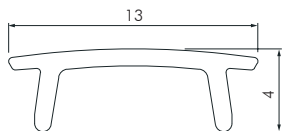

## Pokrivni profil za ALU profile

GTV

	materijal	JM	Šifra art.	Cijena sa PDV-om	
2m-mlječna	PVC	kom	090221	349€	2630kn
2m-prozirna	PVC	kom	090222	307€	2313kn
2m-crni	PVC	kom	090498	382€	2878kn

**Pokrivni profil za nadgradne profile MINI**