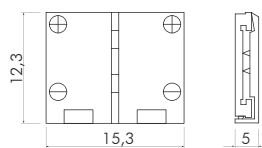

LED konektor

GTV

za trake širine	JM	Šifra art.	Cijena sa PDV-om	
8mm	kom	090258	036€	269kn
10mm	kom	090259	036€	269kn