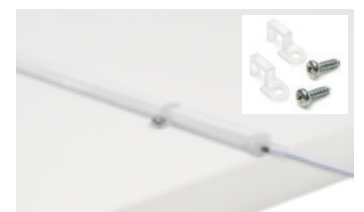

FLEXYLED AT6 se isporučuje s 3M® ljepljivom podlogom visoke čvrstoće, te s kukama i vijcima za učvršćivanje.