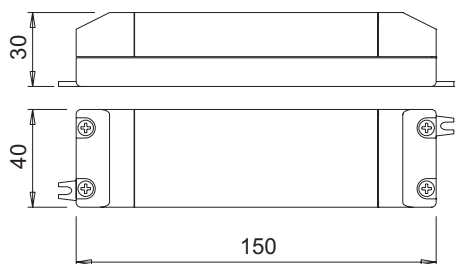

LED Trafo ST30/24D

S 9-smjernim Micro24 distributorom.

[Kabel za struju i distributor uključeni.](#)

			JM	Šifra art.	Cijena sa PDV-om	
220-240Vac	24Vdc	30W	kom	560028	36⁰²€	271³⁸kn