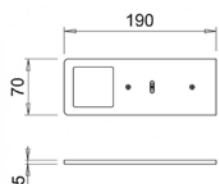

LED svjetlo POLAR SE SDM

Ovo LED svjetlo uključuje elektronički infracrveni prekidač koji uključuje, isključuje i podešava intenzitet svjetlosti rasvjetnog tijela.

Obrada: anodizirani aluminij

NAPOMENA:

LED konverter nije uključen.