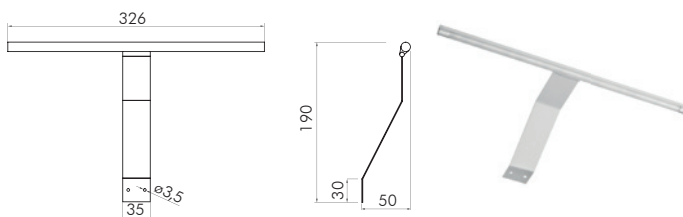

JM	Šifra art.	Cijena sa PDV-om	
hladna (6400K)	kom	090234	2480€	18686kn