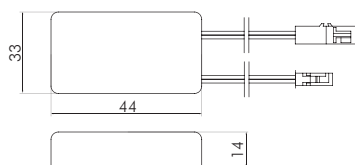

Touch-free switch

GTV

	JM	Šifra art.	Cijena sa PDV-om	
max 50W	kom	090243	20⁷⁷€	156⁴⁹kn