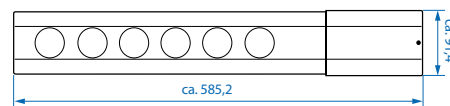

Utičnica Casia, 4x šuko

4 x šuko utičnice
1 x USB dvostruki
1 x preklopna sklopka
Ulazna snaga: 2.0 m H05VV-F 3G 1.5 mm²
Obrada: nehrđajući čelik
Za instalaciju na zidove i u kutove

Maße in mm