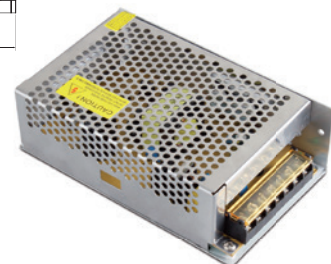

**LED daljinski sa regulatorom**

GTV

	JM	Šifra art.	Cijena sa PDV-om	
PVC crna	kom	090285	2021€	152 <sup>24</sup> kn

**LED transformator**

GTV

snaga	JM	Šifra art.	Cijena sa PDV-om	
150W	kom	090239	3643€	274 <sup>50</sup> kn