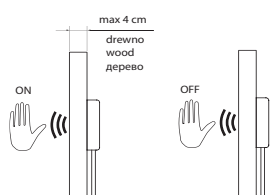

Touch-free switch

GTV

	JM	Šifra art.	Cijena sa PDV-om	
max 50W	kom	090243	20⁷⁷€	156⁴⁹kn