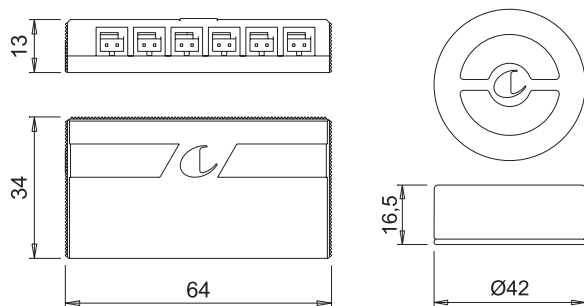

Daljinski upravljač i prijemnik GIRO FE

Bežični prekidač koji se sastoji od jednonakalnog bežičnog daljinskog upravljača i prijemničkog modula. Upravljački modul, ožičen kablom za spajanje na napajanje od 24Vdc, ima 6 priključaka Micro24 i svjetlosnu konfiguraciju.

NAPOMENA:

LED konverter nije uključen.

		JM	Šifra art.	Cijena sa PDV-om	
24Vdc	72W	kom	560022	87⁰⁷€	656⁰¹kn

Senzor za vrata IR 2.0 FC

IR 2.0 FC uključuje i isključuje svjetiljku povezanu na senzor kada se vrata otvore ili zatvore. Za savršen rad IR 2.0 FC, preporučuje se ne koristiti vrata sa reflektirajućim, sjajnim ili zrcalno bijelim površinama. Također se preporučuje poštivanje minimalne i maksimalne udaljenosti senzora od vrata, kako je navedeno u priručniku za instalaciju.