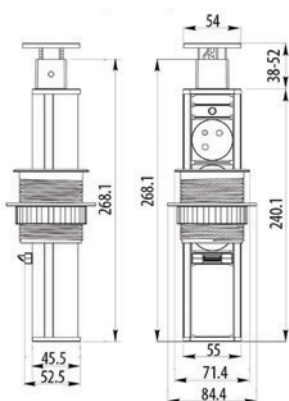

Izvlačna utičnica

Utičnica Casia, 4x šuko

4 x šuko utičnice
1 x USB dvostruki
1 x preklopna sklopka
Ulazna snaga: 2.0 m H05VV-F 3G 1.5 mm²
Obrada: nehrđajući čelik
Za instalaciju na zidove i u kutove