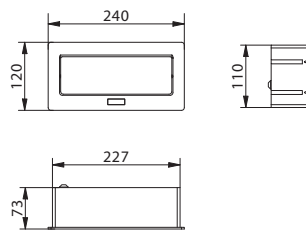

**Utičnica 220V, 3x šuko, 2x USB**

dimenzija	JM	Šifra art.	Cijena sa PDV-om	
277x100mm	kom	090252	71 <sup>39</sup> €	537 <sup>89</sup> kn

**Ukopna utičnica 220V, 2x šuko, 2x USB**

Materijal: metal, plastika