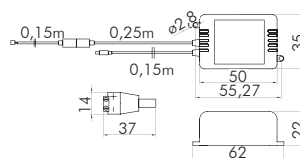

Mini RGB kontroler s daljinskim upravljačem

GTV

	JM	Šifra art.	Cijena sa PDV-om	
RGB	kom	090238	1493€	11249kn