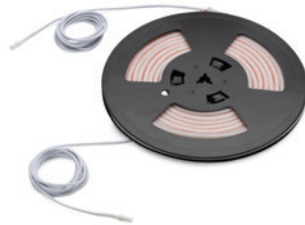

LED traka FLEXYLED AT6

276 LED/m LED modul - s dvostrukim kabelom za napajanje

NAPOMENA:

LED konverter nije uključen.

Stupanj zaštite IP44

Zaštićena od prodiranja čvrstih stranih tijela promjera 1 mm ili više, a istovremeno i od prskanja vode iz svih smjerova.

Zaštita se odnosi samo na svjetiljku ali ne i na sustav veze.

Dimenzije ukopa 6x6mm

4000K: prirodna bijela

2700K: super topla bijela

		L	JM	Šifra art.	Cijena sa PDV-om	
4000K	20W	2000mm	kom	560011	73⁶⁰€	554⁵⁵kn
4000K	30W	3000mm	kom	560012	103³⁶€	778⁷³kn
4000K	60W	6000mm	kom	560013	192⁶²€	1.451²⁸kn
2700K	20W	2000mm	kom	560014	73⁶⁰€	554⁵⁵kn
2700K	30W	3000mm	kom	560015	103³⁶€	778⁷³kn
2700K	60W	6000mm	kom	560016	192⁶²€	1.451²⁸kn

MODULARNOST

FLEXYLED AT6 može se podijeliti u intervalima od 21,7 mm.

Kabel sa dvostrukim napajanjem omogućuje rezanje bilo kojeg od izvornih modula.

PRESS-ON INSTALACIJA

FLEXYLED SE H4-24 ne zahtijeva ljepilo ili druge vrste ljepila jer je izrađen od mekog silikona koji se jednostavno utisne u utor. Idealan je za bočne strane ormara.

NAPOMENA

Traka se kod postavljanja ne smije nabijati čekićem već ih treba ručno utisnuti u profil kako ne bi došlo do oštećenja.

Dimenzije ukopa 6x6mm

FLEXYLED AT6 se isporučuje s 3M® ljepljivom podlogom visoke čvrstoće, te s kukama i vijcima za učvršćivanje.