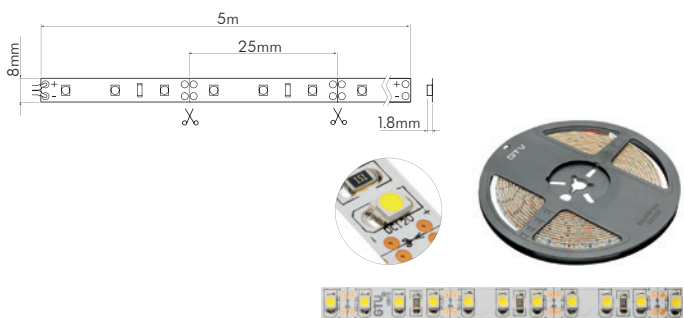

LED traka

	širina trake	dužina trake	JM	Šifra art.	Cijena sa PDV-om	
hladna (6500K)	8mm	5m	kom	090204	30⁶³€	230⁷⁸kn
topla (3200K)	8mm	5m	kom	090205	30⁶³€	230⁷⁸kn