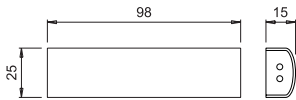

Montaža: sa strane okvira ormara

2700K: super topla bijela

3900K: prirodna bijela

LED svjetlo HIDDEN

**LED svjetlo HIDDEN**

s IR sensorom

**NAPOMENA:**

LED konverter nije uključen.