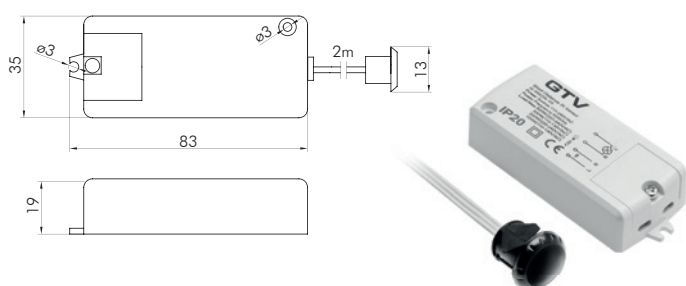

JM	Šifra art.	Cijena sa PDV-om	
max 500W	kom	090246	17⁸⁵€	134⁵²kn