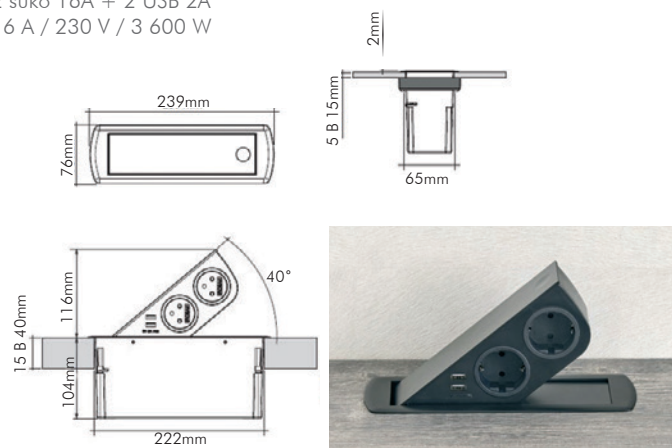

Utičnica ukopna Cizo "pop-up" [DO ISTEKA ZALIHA](#)

2 šuko 16A + 2 USB 2A

16 A / 230 V / 3 600 W

obrada	JM	Šifra art.	Cijena sa PDV-om	
crna mat	kom	580006	161²⁶€	1.215⁰⁵kn
krom četkani	kom	580007	161⁸³€	1.219³³kn