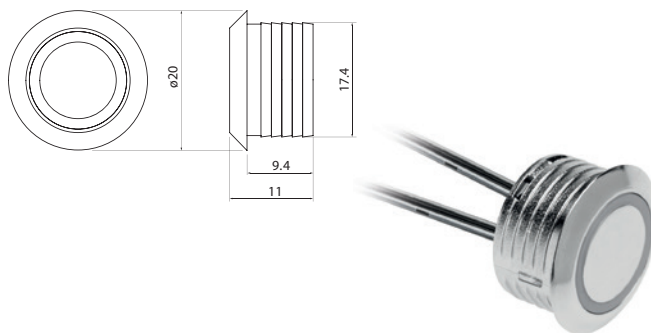

Prekidač ukopni na dodir Dimmable

	JM	Šifra art.	Cijena sa PDV-om	
max 20W	kom	090244	2192€	16516kn