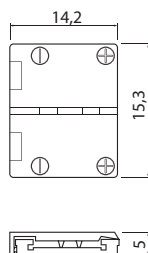

LED RGB konektor

GTV

za trake širine	JM	Šifra art.	Cijena sa PDV-om	
10mm	kom	090260	044€	332kn

Rasvjeta, oprema i utičnice