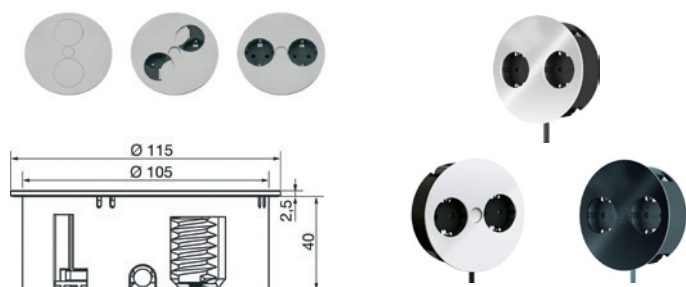

Izvlačna utičnica Twist 2S

**BACH
MANN**

2 utičnice (rotirajući poklopac)
vrlo mala ugradbena dubina (približno 40 mm)
kompaktni dizajn (H x promjer: približno 42,5 x 115 mm)