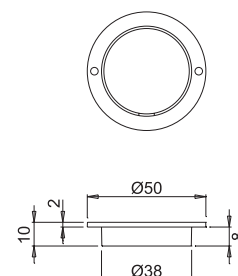

Daljinski upravljač i prijemnik GIRO FE

Bežični prekidač koji se sastoji od jednonakalnog bežičnog daljinskog upravljača i prijemničkog modula. Upravljački modul, ožičen kablom za spajanje na napajanje od 24Vdc, ima 6 priključaka Micro24 i svjetlosnu konfiguraciju.

NAPOMENA:

LED konverter nije uključen.

		JM	Šifra art.	Cijena sa PDV-om	
24Vdc	72W	kom	560022	87⁰⁷€	656⁰¹kn

Senzor za vrata IR 2.0 FC

IR 2.0 FC uključuje i isključuje svjetiljku povezanu na senzor kada se vrata otvore ili zatvore. Za savršen rad IR 2.0 FC, preporučuje se ne koristiti vrata sa reflektirajućim, sjajnim ili zrcalno bijelim površinama. Također se preporučuje poštivanje minimalne i maksimalne udaljenosti senzora od vrata, kako je navedeno u priručniku za instalaciju.

		obrada	JM	Šifra art.	Cijena sa PDV-om	
12-24Vdc	36-72W	bijela	kom	560024	36⁹⁶€	278⁴⁶kn
12-24Vdc	36-72W	crna	kom	560025	36⁹⁶€	278⁴⁶kn

Prekidač s kontrolom svjetline (dimmer) CAPSENS 2.0

Uključivanje i isključivanje dodirom na površinu koja se nalazi preko CAPSENS-a. Dodirnite dulje za podešavanje intenziteta svjetla (funkcija zatamnjenja). Svjetiljka spojena na CAPSENS će brzo treptati kako bi se označio dosegnuti maksimum svjetline. Razina svjetline biti će pohranjena do sljedećeg resetiranja (memorija).

materijal	max. debljina
drvo	30mm
pleksiglas	20mm
staklo	12mm

		JM	Šifra art.	Cijena sa PDV-om	
12-24Vdc	30-60W	kom	560023	68²⁸€	514⁴⁴kn

Beskontaktni prekidač s kontrolom svjetline (dimmer) JOY D-MOTION

Rasvjeta povezana na JOY D-MOTION se uključuje i isključuje brzim pokretom ruke ispred senzora. Držeći ruku mirno ispred senzora podešavate svjetlinu (funkcija zatamnjenja) i postavka se sprema do sljedeće promjene (funkcija memorije).