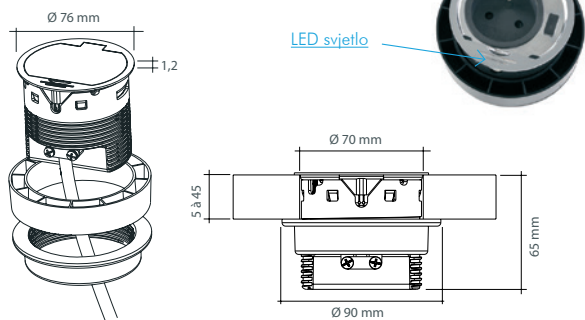

Utičnica s LED svjetlom

Materijal: inox
1 šuko utičnica 16A
16 A / 230 V / 3 600 W
Kabel: 3 x 1.5mm², dužina 1m