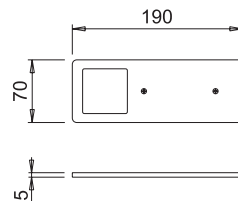

LED konverter nije uključen.

K	W	Obrada	JM	Šifra art.	Cijena sa PDV-om	
4000	5	alu	kom	560048	51 <sup>23</sup> €	385 <sup>96</sup> kn

**LED svjetlo POLAR**

Bez prekidača, obrada: mat crna

**NAPOMENA:**

LED konverter nije uključen.