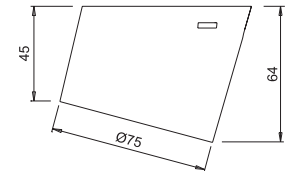

LED svjetlo UNIKA

LED svjetlo UNIKA

Bez prekidača

NAPOMENA:
LED konverter nije uključen.

24Vdc

Micro 24