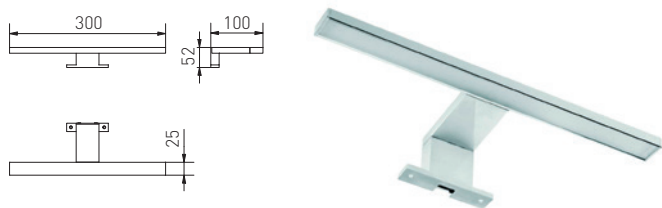

obrada	JM	Šifra art.	Cijena sa PDV-om	
topla	3000K	220lm	krom	kom	090312	5166€ 38923kn
hladna	6000K	220lm	krom	kom	090313	5166€ 38923kn