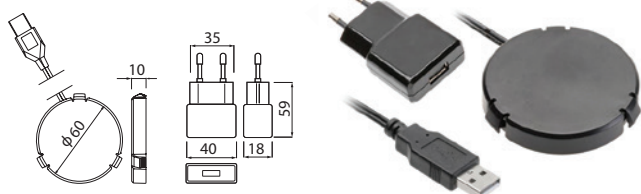

Bežični punjač za mobitel

DO ISTEKA ZALIHA

GTV

Materijal: plastika

obrada	IP	JM	Šifra art.	Cijena sa PDV-om	
crna	20	kom	090295	41⁹⁷€	316²²kn