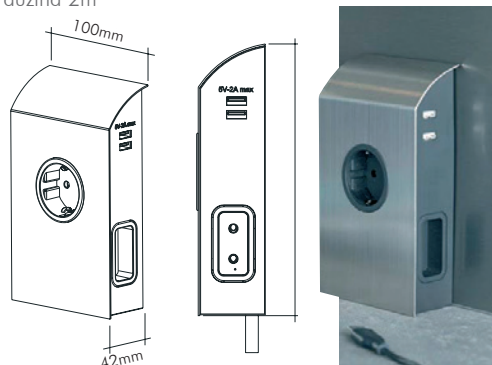

Utičnica podpultna Born [DO ISTEKA ZALIHA](#)

1 šuko 16A + 2 utičnice 6A + 2 USB 5V 2A

16 A / 230 V / 3 600 W

Kabel: 3 x 1.5mm², dužina 2m

Obrada	JM	Šifra art.	Cijena sa PDV-om	
krom četkani	kom	580004	72⁶⁸€	547⁶⁴kn
crna mat	kom	580005	71⁶⁷€	540⁰³kn