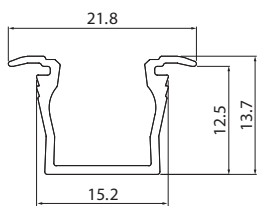

Profil za LED traku

DO ISTEKA ZALIHA

	materijal	JM	Šifra art.	Cijena sa PDV-om	
2m-srebrna	aluminij	kom	090321	876€	6603kn