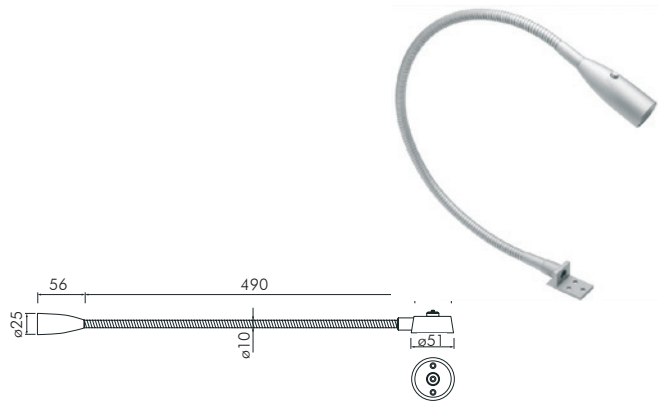

**LED klip za staklene police - metalni**

	JM	Šifra art.	Cijena sa PDV-om	
hladna (6400K)	kom	090237	282€	2125kn

Rasvjeta, oprema i utičnice

**LED lampa za uzgavlje kreveta G**

DO ISTEKA ZALIHA

	IP	V	Obrada	JM	Šifra art.	Cijena sa PDV-om	
G	20	12	siva	kom	090290	3515€	26484kn