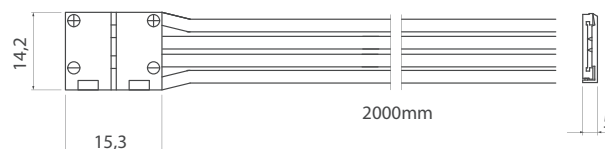

## LED RGB konektor s kabelom

GTV

za trake širine	JM	Šifra art.	Cijena sa PDV-om	
10mm	kom	090263	416€	3134kn