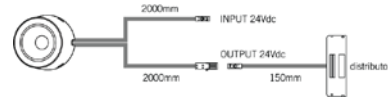

LED svjetlo UNIKA TDM

S elektr. prekidačem na dodir i kontrolom svjetline (**dimmer**)

NAPOMENA:
LED konverter nije uključen.

24Vdc

Micro 24

2700K: super topla bijela

		obrada	JM	Šifra art.	Cijena sa PDV-om	
2700K	4,5W	crna	kom	560002	61⁰€	460¹⁶kn