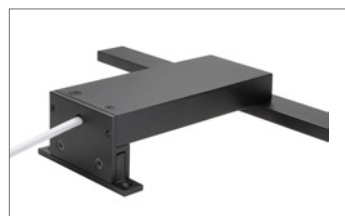

Montaža na ogledalo

Montaža na pozadinsku podlogu ogledala