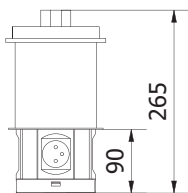

### Izvlačna utičnica Comfort Plus

Materijal: aluminij, plastika  
 Ugradnja: Ø120mm  
 4 x Šuko utičnice  
 2 x USB priključak  
 2 x RJ45 mrežni priključak  
 Bežični punjač 5W