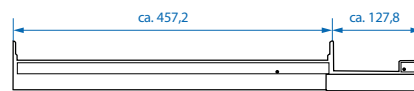

Utičnica Casia, 4x šuko

4 x šuko utičnice
1 x USB dvostruki
1 x preklopna sklopka
Ulazna snaga: 2.0 m H05VV-F 3G 1.5 mm²
Obrada: nehrđajući čelik
Za instalaciju na zidove i u kutove

Maße in mm