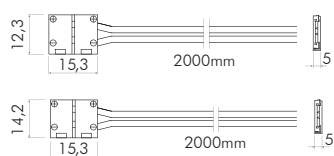

LED konektor s kabelom

GTV

za trake širine	JM	Šifra art.	Cijena sa PDV-om	
8mm	kom	090261	255€	1920kn
10mm	kom	090262	337€	2539kn