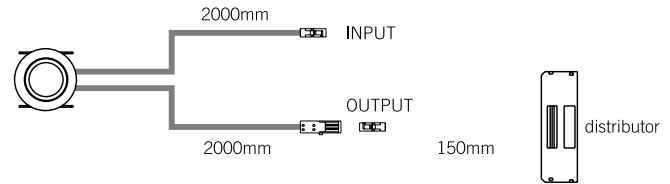

LED oprema

MINI TOUCH

Prekidač na touch s kontrolom svjetline (dimmer)

Uključite ili isključite jednostavno brzim dodirom. Svjetlina se podešava dugim dodirom (funkcija zatamnjenja), a zatim se pohranjuje do sljedećeg podešavanja (funkcija memorije).