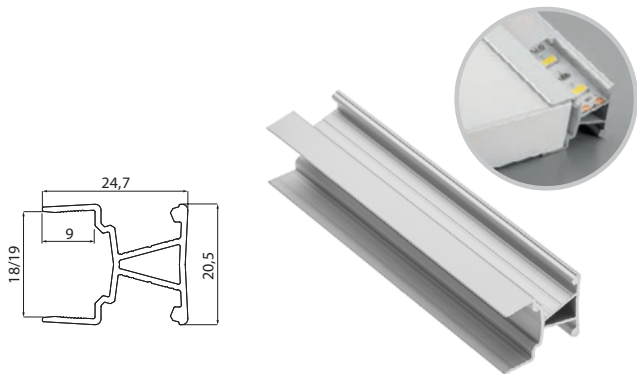

Profil za LED traku-kutni dvostruki