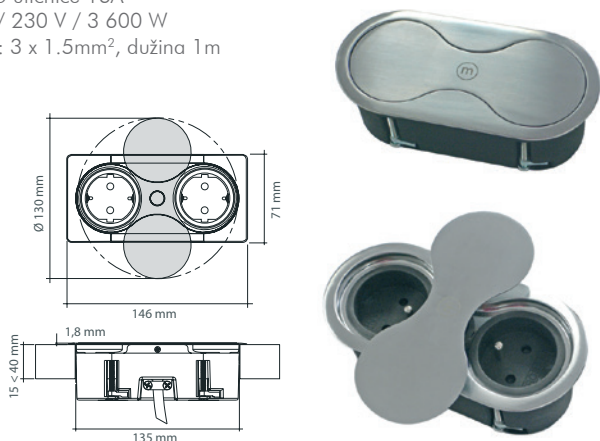

Utičnica TIP-ON

Materijal: inox
2 šuko utičnice 16A
16 A / 230 V / 3 600 W
Kabel: 3 x 1.5mm², dužina 1m