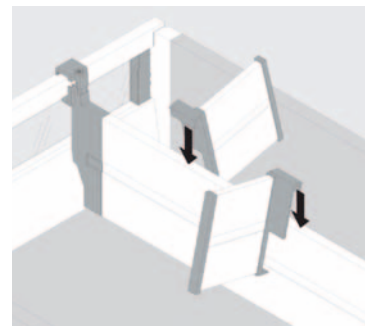

BIJELI

	Kat.broj	JM	Šifra art.	Cijena sa PDV-om
Tandem vod.500mm 30kg	558.5001B	par	2001070025	21⁸²€
Okvir za tandem 500mm - bijeli L	358M5002SA	kom	2001070017	9²³€
Okvir za tandem 500mm - bijeli D	358M5002SA	kom	2001070016	9²³€
Pokrivna kapa bijela x2	ZAA.532C.BT	kom	2001070023	0³¹€
Držač stražnje strane ladice - bijeli lijevi	Z30D000S	kom	2001070005	1⁷⁸€
Držač stražnje strane ladice - bijeli desni	Z30D000S	kom	2001070004	1⁷⁸€
Prihvat fronte za tandem x2	ZSF.3502	kom	2001070012	1⁰⁸€
Uzdužna ograda (reling) - bijela lijeva	ZRG.437RSIC	kom	2001070022	4⁴¹€
Uzdužna ograda (reling) - bijela desna	ZRG.437RSIC	kom	2001070021	4⁴¹€
Prihvat poprečne pregrade x4	Z40D0002Z	kom	2001040113	10⁶¹€
Poprečna pregrada 1200mm	Z40L1077A	kom	2001040120	24⁰¹€
Uzdužna pregrada x5	Z43L100S	kom	2001040122	24⁶²€
			ukupno	113²⁹€