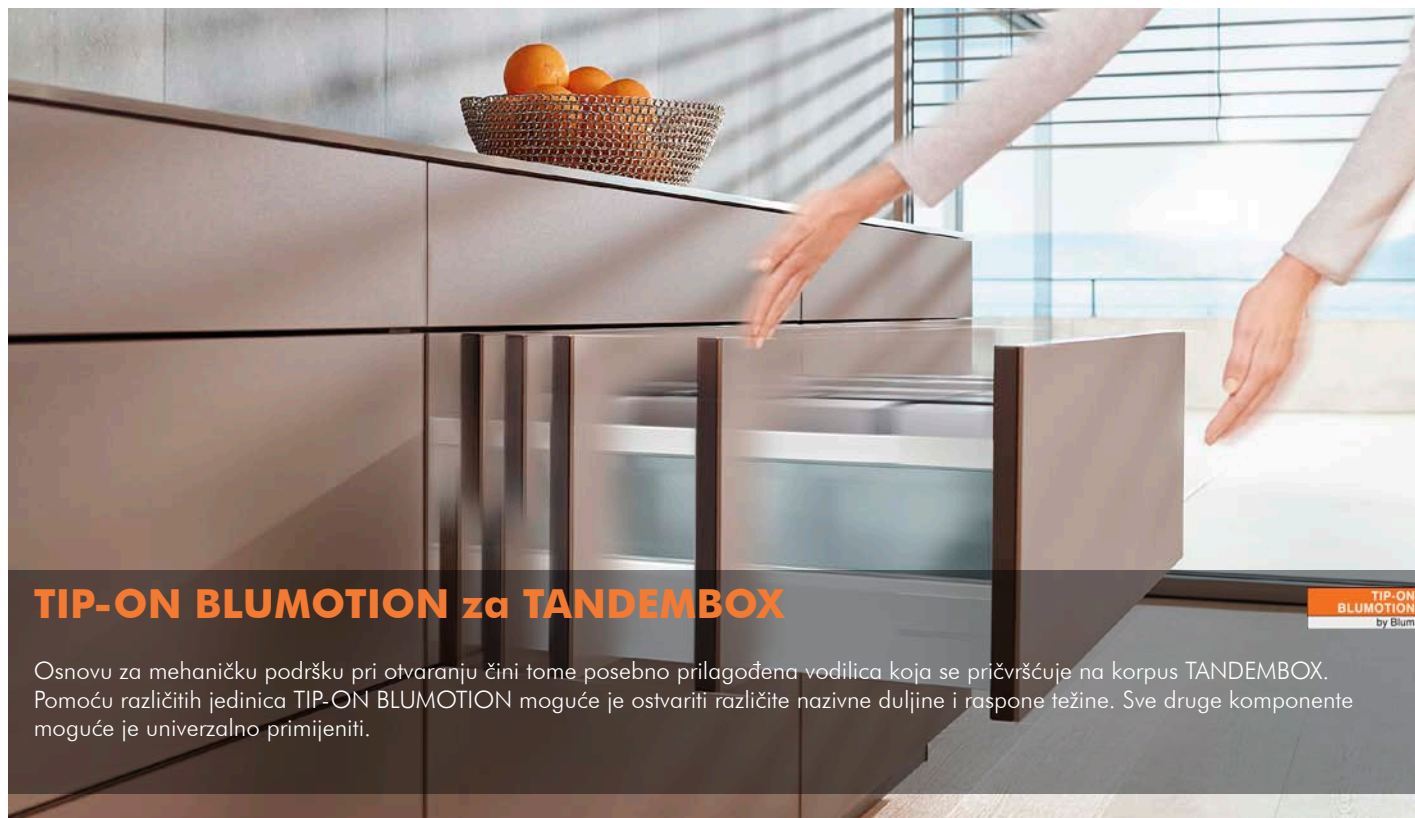

TIP-ON BLUMOTION za TANDEMBOX

Osnovu za mehaničku podršku pri otvaranju čini tome posebno prilagođena vodilica koja se pričvršćuje na korpus TANDEMBOX. Pomoću različitih jedinica TIP-ON BLUMOTION moguće je ostvariti različite nazivne duljine i raspone težine. Sve druge komponente moguće je univerzalno primijeniti.

- Stabilizator fronte se nalazi u sekciji sustavi vodilica za ladice i box sustavi - Tandembox

510258

- Cijev se nalazi u sekciji vodilice za ladice i box sustavi

510514

Vodilica TIP-ON BLUMOTION za TANDEMBOX - 30kg

za tehničke informacije pogledajte BLUM katalog 2020/2021 str. 314

Uz vodilicu potrebno je dodatno kupiti mehanizam.

Nazivna duljina	Kat.broj	JM	Šifra art.	Cijena sa PDV-om
270mm	578.2701M	par	2001040075	23⁵⁰€
300mm	578.3001M	par	2001040076	22²⁴€
350mm	578.3501M	par	2001040077	23⁵⁰€
400mm	578.4001M	par	2001040078	23⁶⁷€
450mm	578.4501M	par	2001040079	23⁸⁵€
500mm	578.5001M	par	2001070025	21⁸²€
550mm	578.5501M	par	2001040080	25²⁵€

TIP-ON BLUMOTION držač syncro cijevi

za tehničke informacije pogledajte BLUM katalog 2020/2021 str. 316
materijal: čelik

širina korpusa	Kat.broj	JM	Šifra art.	Cijena sa PDV-om
750mm	T60B000H	kom	2001040070	0³²€

TIP-ON BLUMOTION mehanizam za TANDEMBOX

za tehničke informacije pogledajte BLUM katalog 2020/2021 str. 314

Primjenjivo za nazivnu duljinu 270-300mm

Tip	kg	Kat.broj	JM	Šifra art.	Cijena sa PDV-om
S0	0-10	T60B3030	kpl	2001040073	21⁵⁹€
S1	10-20	T60B3130	kpl	2001040074	21⁵⁹€

Primjenjivo za nazivnu duljinu 350-650mm

Tip	kg	Kat.broj	JM	Šifra art.	Cijena sa PDV-om
L1	0-20	T60B3330	kpl	2001040071	21⁵⁹€
L3	10-30	T60B3530	kpl	2001040072	21⁵⁹€

TIP-ON BLUMOTION adapter za cijev

sinhroniziranje opcionalno od
širine korpusa ≥ 600mm

Kat.broj	JM	Šifra art.	Cijena sa PDV-om
T60.000D	kom	2001040003	0³³€