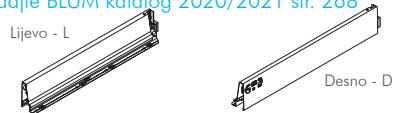

Okvir (stranica) visina M (83,6mm) za TANDEMBOX antaro

za tehničke informacije pogledajte BLUM katalog 2020/2021 str. 268

Nazivna duljina / obrada	Kat.broj	JM	Šifra art.	Cijena sa PDV-om
500mm - sivi	L 378M5002SA	kom	2001070014	9⁰⁷€
500mm - sivi	D 378M5002SA	kom	2001070015	9⁰⁷€
500mm - bijeli	L 378M5002SA	kom	2001070017	9²³€
500mm - bijeli	D 378M5002SA	kom	2001070016	9²³€

Okvir (stranice) visina K (115mm) za TANDEMBOX antaro

za tehničke informacije pogledajte BLUM katalog 2020/2021 str. 272

Pokrivne kapice uključene