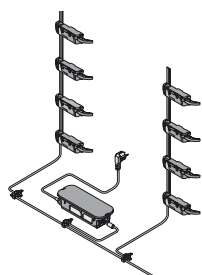

Standardni korpus - ožičenje dolje

Montaža na dno