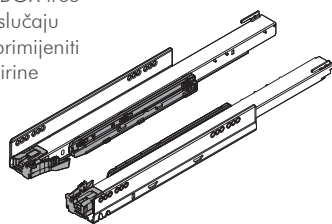

Nazivna duljina	Kat.broj	JM	Šifra art.	Cijena sa PDV-om
500	750.5001T	par	2001060028	47⁹⁹€

Držač stražnje stranice ladica M za LEGRABOX

za tehničke informacije pogledajte BLUM katalog 2020/2021 str. 210

obrada	Kat.broj	JM	Šifra art.	Cijena sa PDV-om
orion siva	ZB7M000S	par	2001060016	1⁷²€
bijela	ZB7M000S	par	2001060015	1⁷²€

Pričvršćivanje fronte za LEGRABOX

s vijcima

za tehničke informacije pogledajte BLUM katalog 2020/2021

M - str.210

K - str.214

C - str.218