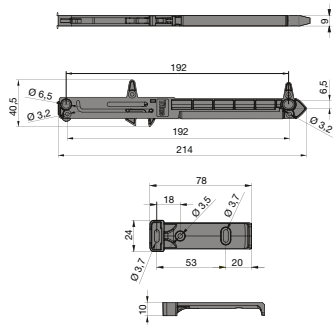

Ublaživač za standard vodilicu (WD)

	JM	Šifra art.	Cijena sa PDV-om
za drvenu ladicu	kom	2403010207	3⁸³€