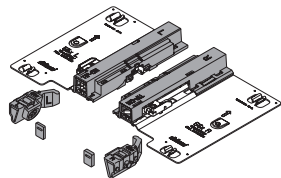

TIP ON (synchro) za TANDEM 560

TAN-DEM	Kat.broj	JM	Šifra art.	Cijena sa PDV-om
560	T55.7150S	par	2001030027	12³⁷€