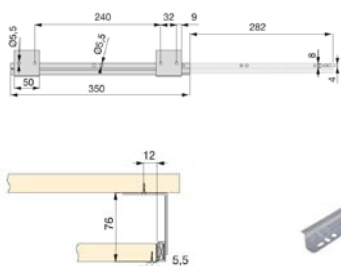

**Vodilica za tastaturu**

emuca 

	JM	Šifra art.	Cijena sa PDV-om
350mm	par	2101070075	14 <sup>25</sup> €