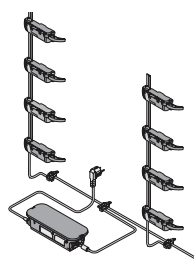

Standardni korpus - ožičenje iza

Montaža na dno