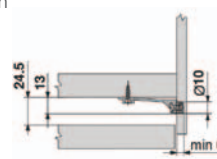

Stabilizator za tanke fronte za LEGRABOX

za tehničke informacije pogledajte BLUM katalog 2020/2021 str. 554

Stabilizator ladiće / fronte za sustav LEGRABOX za tanka vrata

Sistem pričvršćivanja: EXPANDO T

Materijal: najlon