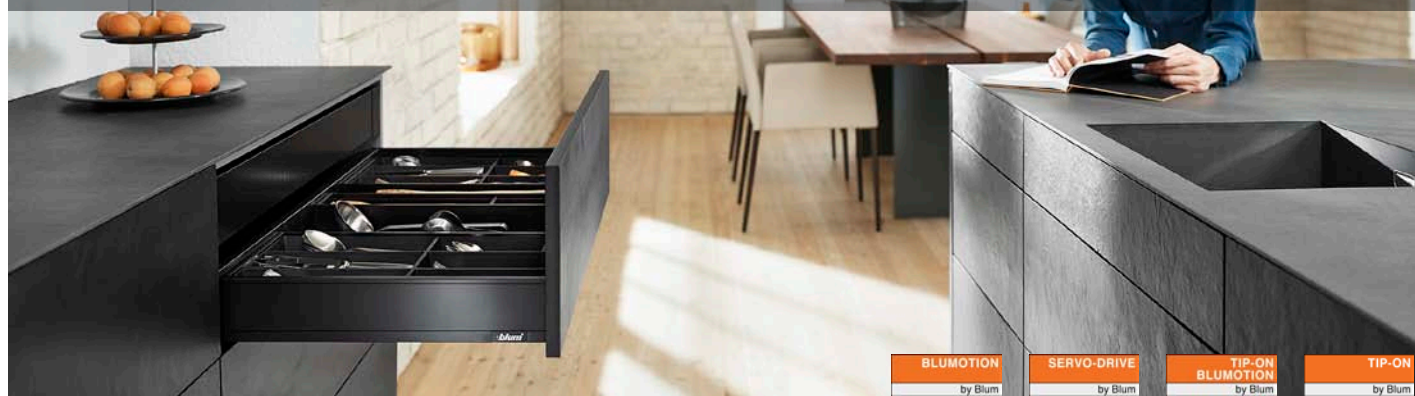

LEGRABOX - Elegantni box sustav

Postoji li ideal za savršenu ladicu? Ravnih linija. Jednostavno. Tanko. Kao LEGRABOX – elegancija u pokretu. Box sustav osvojiti će vas svojim jasnim linijama, jednostavnim dizajnom okvira i naglašenim linijama kao središnjim oblikovnim elementima.

U kombinaciji s tehnologijom BLUMOTION za lagano i tiho zatvaranje dajemo kretanju novu kvalitetu i nudimo slobodnije kretanje i rad.

BLUMOTION
by Blum

SERVO-DRIVE
by Blum

TIP-ON
BLUMOTION
by Blum

TIP-ON
by Blum