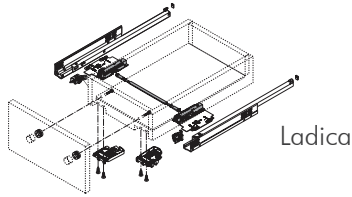

TANDEM s integriranom funkcijom BLUMATIC

- Skriveno djelomično ili potpuno izvlačenje TANDEM s integriranom tehnikom automatskog zatvaranja BLUMATIC
- TANDEM inside – za besprijekorno lako kretanje tijekom čitavog životnog vijeka namještaja
- Prikladno za korištenje s mehanizmom TIP-ON mehaničkom podrškom pri otvaranju
- Podešavanje visine u spojki bez korištenja alata
- Izjednačavanje bočnog i dubinskog odstupanja

Ladica

TANDEM TIP-ON - 550H Djelomično izvlačenje

za tehničke informacije pogledajte BLUM katalog 2020/2021

Vodilice TANDEM (30kg) za drvenu ladicu sa integriranim TIP-ON sustavom
sklopka: 510589, 510590