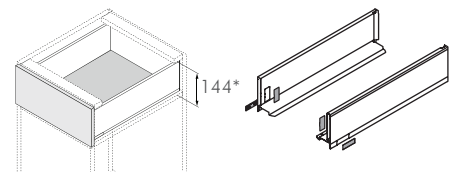

**Okvir (stranice) visina K (128,5mm) za LEGRABOX**

za tehničke informacije pogledajte BLUM katalog 2020/2021 str. 214

\*u minimalno potreban  
prostor uključeno  
namještanje  
nagiba 2mm

nazivna duljina / obrada	Kat.broj	JM	Šifra art.	Cijena sa PDV-om
500mm/orion sivi	770K5002S	par	2001060006	3624€
500mm / bijeli	770K5002S	par	2001060005	3624€