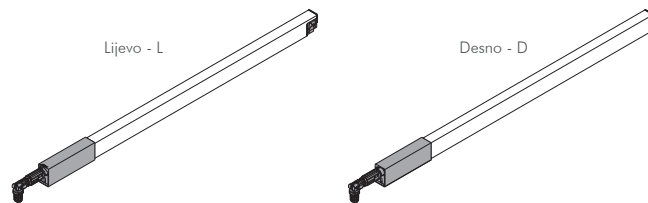

Uzdužna ograda (reling) za TANDEMBOX antaro

za tehničke informacije pogledajte BLUM katalog 2020/2021 str. 276

Nazivna duljina / obrada	Kat.broj	JM	Šifra art.	Cijena sa PDV-om
500mm - sivi L	ZRG.437RSIC	kom	2001070020	4⁴¹€
500mm - sivi D	ZRG.437RSIC	kom	2001070019	4⁴¹€
500mm - bijeli L	ZRG.437RSIC	kom	2001070022	4⁴¹€
500mm - bijeli D	ZRG.437RSIC	kom	2001070021	4⁴¹€

Držač fronte (maske) lijevo/desno za unutarnju ladicu (M)

za tehničke informacije pogledajte BLUM katalog 2020/2021 str. 270

	Kat.broj	JM	Šifra art.	Cijena sa PDV-om
plastika - sivi	ZIF.71M0	par	2001040041	5⁵¹€
plastika - bijeli	ZIF.71M0	par	2001040042	5⁵¹€