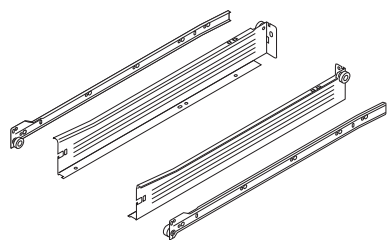

METABOX ladica - N djelomično izvlačenje

za tehničke informacije pogledajte BLUM katalog 2020/2021 str. 356

METABOX N (25kg)

prihvat: 510583, 510584

Nazivna duljina	Kat.broj	JM	Šifra art.	Cijena sa PDV-om
500mm	320N5000	par	2001020027	12⁹³€

METABOX ladica - M djelomično izvlačenje

za tehničke informacije pogledajte BLUM katalog 2020/2021 str. 358

METABOX M (25kg)

prihvat: 510578, 510579

Nazivna duljina	Kat.broj	JM	Šifra art.	Cijena sa PDV-om
270mm	320M2700	par	2001020021	11⁷⁷€
350mm	320M3500	par	2001020022	10⁷⁰€
400mm	320M4000	par	2001020023	12⁰⁴€
450mm	320M4500	par	2001020024	12³⁰€
500mm	320M5000	par	2001020025	13³⁴€
550mm	320M5500	par	2001020026	13⁵⁶€

METABOX ladica - H djelomično izvlačenje

za tehničke informacije pogledajte BLUM katalog 2020/2021 str. 362

METABOX H (25kg)

prihvat: 510578, 510579