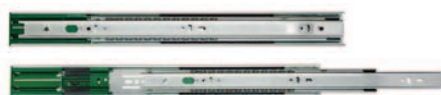

Vodilica kuglična aut. zatvaranje **DO ISTEKA ZALIHA**

Soft - Closing

	JM	Šifra art.	Cijena sa PDV-om
300mm	par	2002020008	11⁹⁴€
350mm	par	2002020009	13⁰⁹€
400mm	par	2002020010	14⁴⁷€
450mm	par	2002020011	15⁵⁴€
500mm	par	2002020012	16⁸³€
550mm	par	2002020013	18²²€
600mm	par	2002020014	18⁹⁴€

Ublaživač za metalnu ladicu (MD)