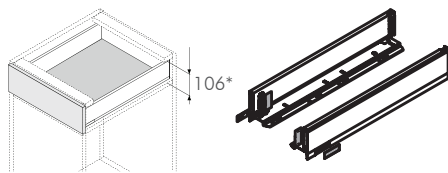

**Okvir (stranice) visina M (90,5mm) za LEGRABOX**

za tehničke informacije pogledajte BLUM katalog 2020/2021 str. 210

\*u minimalno potreban  
prostor uključeno  
namještanje  
nagiba 2mm

nazivna duljina / obrada	Kat.broj	JM	Šifra art.	Cijena sa PDV-om
500mm/orion sivi	770M5002S	par	2001060008	2897€
500mm / bijeli	770M5002S	par	2001060007	2897€