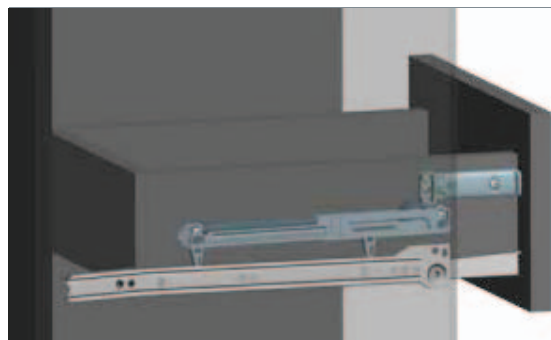

Ublaživač za standard vodilicu (WD)

	JM	Šifra art.	Cijena sa PDV-om
za drvenu ladicu	kom	2403010207	3⁸³€