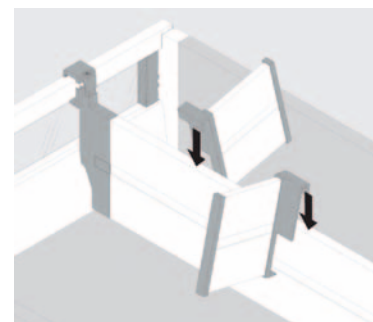

BIJELI

opis	Kat.broj	JM	Šifra art.	Cijena sa PDV-om
Tandem vod.500mm 30kg	558.5001B	par	2001070025	21⁸²€
Okvir za tandem 500mm - bijeli L	358M5002SA	kom	2001070017	9²³€
Okvir za tandem 500mm - bijeli D	358M5002SA	kom	2001070016	9²³€
Pokrivna kapa bijela x2	ZAA.532C.BT	kom	2001070023	0³¹€
Držač stražnje strane ladice - bijeli lijevi	Z30C000S	kom	2001070027	1⁷⁸€
Držač stražnje strane ladice - bijeli desni	Z30C000S	kom	2001070026	1⁷⁸€
Prihvatač fronte za tandem x2	ZSF.3502	kom	2001070012	1⁰⁸€
Uzdužna ograda (reling) - bijela lijeva	ZRG.437RSIC	kom	2001070022	4⁴¹€
Uzdužna ograda (reling) - bijela desna	ZRG.437RSIC	kom	2001070021	4⁴¹€
Prihvatač poprečne pregrade x4	Z40C0002Z	kom	2001040111	9⁸⁰€
Poprečna pregrada 1200mm	Z40L1077A	kom	2001040120	24⁰¹€
Uzdužna pregrada x5	Z43L100S	kom	2001040122	24⁶²€
ukupno				112⁴⁸€