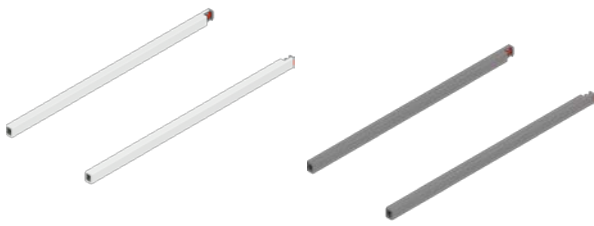

Ograda - reling za MERIVOBX

za tehničke informacije pogledajte BLUM katalog