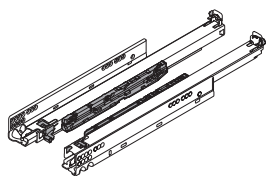

MOVENTO s BLUMOTION S - 760H Potpuno izvlačenje

za tehničke informacije pogledajte BLUM katalog 2020/2021 str. 380

Vodilice MOVENTO s BLUMOTION S(40kg) za drvenu ladicu
sklopka: 510612, 510613

Nazivna duljina	Kat.broj	JM	Šifra art.	Cijena sa PDV-om
300mm	760H3000S	par	2001030004	33⁸⁴€
350mm	760H3500S	par	2001030005	33⁸⁴€
400mm	760H4000S	par	2001030006	34²⁵€
450mm	760H4500S	par	2001030007	34⁶⁴€
500mm	760H5000S	par	2001030008	35⁰³€
550mm	760H5500S	par	2001030009	37¹⁷€
600mm	760H6000S	par	2001030010	41³²€