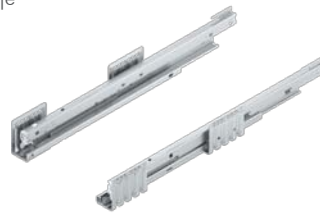

Prikladno za SERVO-DRIVE i TIP-ON BLUMOTION

Nazivna duljina	Kat.broj	JM	Šifra art.	Cijena sa PDV-om
500	450.5001B	par	2001050000	30⁶⁰€

TIP-ON BLUMOTION - L3 mehanizam za MERIVOBX

za tehničke informacije pogledajte BLUM katalog

Sastoji se od:
1 x Jedinica TIP-ON BLUMOTION lijevo/desno
1 x Simetričan prihvatnik za TIP-ON BLUMOTION
2 x Adapter za sinkroniziranje TIP-ON BLUMOTION

Unutarnja širina korpusa LW ≥ 297 mm
NL (mm): 350 - 600