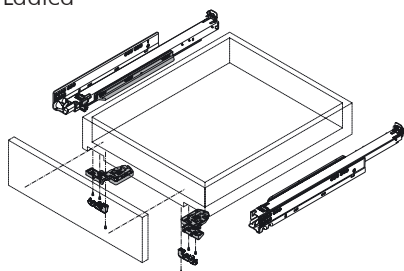

MOVENTO Evolucija pokreta

MOVENTO nudi sinkronizirano lagano klizanje ladica, 4-dimenzionalno namještanje fronti i dinamičku opteretivost od 40 kg s visokim stupnjem stabilnosti i dobrom mogućnosti spuštanja. Jednostavna montaža, 4-dimenzionalno namještanje fronte. Neovisno o tome je li riječ o sustavu BLUMOTION, SERVO-DRIVE, TIP-ON ili elementu za stabiliziranje stranica ladice - potreban vam je samo jedan položaj pričvršćivanja. 4-dimenzionalno namještanje fronte omogućava ne samo već dokazano podešavanje visine i nagiba već i bočno podešavanje te podešavanje dubine. Precizno i udobno, bez alata.

MOVENTO s integriranom funkcijom BLUMOTION

- Prikriveno potpuno izvlačenje s integriranim BLUMOTION za blago i tiho zatvaranje
- Sinkronizirano lagano klizanje
- BLUMATIC tehnika automatskog zatvaranja
- Bočno podešavanje, podešavanje visine i nagiba bez alata. Opcionalno podešavanje dubine bez alata
- Izjednačavanje bočnog i dubinskog odstupanja

Ladica

MOVENTO s BLUMOTION S - 760H Potpuno izvlačenje

za tehničke informacije pogledajte BLUM katalog 2020/2021 str. 380

Vodilice MOVENTO s BLUMOTION S(40kg) za drvenu ladicu
sklopka: 510612, 510613

Nazivna duljina	Kat.broj	JM	Šifra art.	Cijena sa PDV-om
300mm	760H3000S	par	2001030004	33⁸⁴€
350mm	760H3500S	par	2001030005	33⁸⁴€
400mm	760H4000S	par	2001030006	34²⁵€
450mm	760H4500S	par	2001030007	34⁶⁴€
500mm	760H5000S	par	2001030008	35⁰³€
550mm	760H5500S	par	2001030009	37¹⁷€
600mm	760H6000S	par	2001030010	41³²€

Sklopka za MOVENTO

za tehničke informacije pogledajte BLUM katalog 2020/2021 str. 380

	Kat.broj	JM	Šifra art.	Cijena sa PDV-om
lijeva	T51.7601	kom	2001030012	2⁰⁰€
desna	T51.7601	kom	2001030011	2⁰⁰€

Spojka za podešavanje dubine