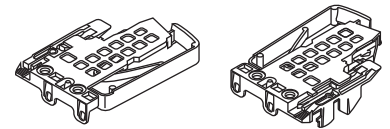

Sklopka za TANDEM

plastika, prašnjavo siva (RAL 7037)