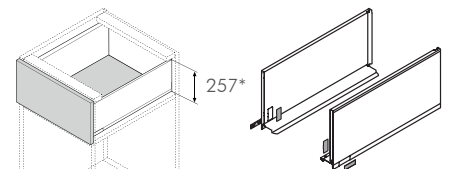

Držač stražnje stranice ladica C za LEGRABOX

za tehničke informacije pogledajte BLUM katalog 2020/2021 str. 218

Lijevi + desni
Materijal: čelik

obrada	Kat.broj	JM	Šifra art.	Cijena sa PDV-om
bijela	ZB7C000S	par	2001060009	217€
orion siva	ZB7C000S	par	2001060010	217€

Okvir (stranice) visina M (90,5mm) za LEGRABOX

za tehničke informacije pogledajte BLUM katalog 2020/2021 str. 210

*u minimalno potreban
prostor uključeno
namještanje
nagiba 2mm

nazivna duljina / obrada	Kat.broj	JM	Šifra art.	Cijena sa PDV-om
500mm/orion sivi	770M5002S	par	2001060008	2897€
500mm / bijeli	770M5002S	par	2001060007	2897€

Okvir (stranice) visina C (177mm) za LEGRABOX

za tehničke informacije pogledajte BLUM katalog 2020/2021 str. 218

nazivna duljina / obrada	Kat.broj	JM	Šifra art.	Cijena sa PDV-om
500mm/bijela mat	770C5002S	par	2001060001	4297€
500mm / orion siva	770C5002S	par	2001060002	4297€

Komplet prednjih dijelova

za tehničke informacije pogledajte BLUM katalog 2020/2021 str. 212

držač fronte (lijevo/desno)
vanjske pokrivne kapice (lijevo/desno)
pridržni dio, vijci

Obrada	Kat.broj	JM	Šifra art.	Cijena sa PDV-om
orion sivi	Z17.0MSO	kpl	2001060026	1966€
bijeli	Z17.0MSO	kpl	2001060025	1966€

Sustavi vodilica za ladice i box sustavi

Držač stražnje stranice ladica F za LEGRABOX

za tehničke informacije pogledajte BLUM katalog 2020/2021 str. 224

obrada	Kat.broj	JM	Šifra art.	Cijena sa PDV-om
orion siva	ZB7F000S	par	2001060012	479€
bijela	ZB7F000S	par	2001060011	479€

Okvir (stranice) visina K (128,5mm) za LEGRABOX

za tehničke informacije pogledajte BLUM katalog 2020/2021 str. 214

*u minimalno potreban
prostor uključeno
namještanje
nagiba 2mm