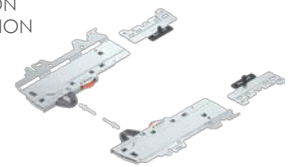

TIP-ON BLUMOTION - L1 mehanizam za MERIVOBX

za tehničke informacije pogledajte BLUM katalog

Sastoji se od:
1 x Jedinica TIP-ON BLUMOTION lijevo/desno
1 x Simetričan prihvatnik za TIP-ON BLUMOTION
2 x Adapter za sinkroniziranje TIP-ON BLUMOTION

Unutarnja širina korpusa LW ≥ 297 mm
NL (mm): 350 - 600

težina (kg)	Kat.broj	JM	Šifra art.	Cijena sa PDV-om
≤ 20	T60H4340	kpl		U DOLASKU