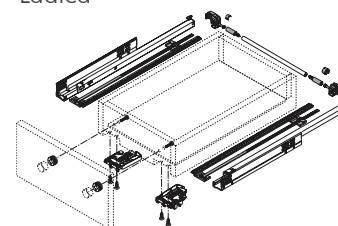

TANDEM Raznolikost s nečujnim kretanjem

Klizi. Praktično. Svuda.

Sustav skrivenih vodilica za drvene ladice: visoka udobnost upotrebe u cijelom području stanovanja. Opsežan program nudi prikladno rješenje za svaki komad namještaja. Široki program nazivnih duljina, razreda opterećenja od 30 i 50 kg te djelomičnog i potpunog izvlačenja donosi savršeno rješenje za svaku prostoriju.

Jako dobre vrijednosti spuštavanja omogućavaju sustave na izvlačenje koji su blizu tla. Opcionalni element za stabiliziranje stranica ladice osigurava stabilno paralelno kretanje i kod jako širokih sustava na izvlačenje.

TANDEM s integriranom funkcijom BLUMOTION

Ladica

- Prikryveno djelomično ili potpuno izvlačenje TANDEM s integriranim BLUMOTION za blago i tiho zatvaranje
- TANDEM inside – za besprijekorno lako kretanje tijekom čitavog životnog vijeka namještaja
- Prikladno za primjenu sa sustavom SERVO-DRIVE – podrška pri otvaranju na električni pogon
- Podešavanje visine u spojki bez korištenja alata
- Izjednačavanje bočnog i dubinskog odstupanja

TANDEM BLUMOTION - 560H/566H Potpuno izvlačenje

za tehničke informacije pogledajte BLUM katalog 2020/2021 str. 412

Vodilice TANDEM BLUMOTION (30kg) za drvenu ladicu
sklopka: 510589, 510590

Nazivna duljina	Kat.broj	Nosi-vost	JM	Šifra art.	Cijena sa PDV-om
270mm	560H2700B	30kg	par	2001030028	30⁰⁸€
300mm	560H3000B	30kg	par	2001030029	31⁸⁸€
350mm	560H3500B	30kg	par	2001030030	31⁸⁸€
400mm	560H4000B	30kg	par	2001030031	32³⁰€
450mm	560H4500B	30kg	par	2001030032	32⁷²€
500mm	560H5000B	30kg	par	2001030033	33¹⁴€
550mm	560H5500B	30kg	par	2001030034	32⁷⁴€
750mm	566H7500B01	50kg	par	2001030035	55⁶²€

TANDEM BLUMOTION - 550H Djelomično izvlačenje