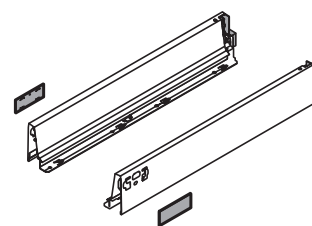

Nazivna duljina / obrada	Kat.broj	JM	Šifra art.	Cijena sa PDV-om
270mm - sivi	378M2702SA	par	2001040013	23²⁵€
300mm - sivi	378M3002SA	par	2001040015	23²⁵€
350mm - sivi	378M3502SA	par	2001040017	23²⁵€
400mm - sivi	378M4002SA	par	2001040019	23⁴⁶€
450mm - sivi	378M4502SA	par	2001040021	23⁶⁷€
550mm - sivi	378M5502SA	par	2001040024	25⁹⁹€
270mm - bijeli	378M2702SA	par	2001040014	23²⁵€
300mm - bijeli	378M3002SA	par	2001040016	23²⁵€
350mm - bijeli	378M3502SA	par	2001040018	23²⁵€
400mm - bijeli	378M4002SA	par	2001040020	23⁴⁶€
450mm - bijeli	378M4502SA	par	2001040022	23⁶⁷€
550mm - bijeli	378M5502SA	par	2001040025	25⁹⁹€