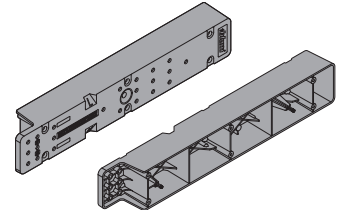

SPACE STEP razmaknica

za tehničke informacije pogledajte BLUM katalog 2020/2021 str. 546

Materijal: najlon

Za montažu vodilica izvlačenja, prikladna za sve box sustave i sustave vodilica tvrtke Blum.