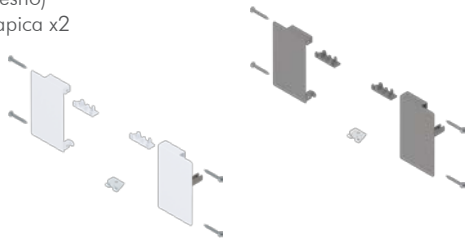

Komplet prednjih dijelova (prihvata maske) za MERIVOBX

za tehničke informacije pogledajte BLUM katalog

držač fronte (lijevo/desno)
unutarna pokrivna kapica x2
pridržni dio, vijci

Obrada	Kat.broj	JM	Šifra art.	Cijena sa PDV-om
bijela	Z14.0MS1	par	2001050019	15⁷⁷€
siva	Z14.0MS1	par	2001050020	15⁷⁷€

- TIP-ON sinkroniziranje, vratilo se nalazi u sekciji vodilice za ladice i box sustavi

2001060030

Prednji dio bez utora (maska) za MERIVOBX

za tehničke informacije pogledajte BLUM katalog

Pogodno za širinu korpusa KB do 1200 mm

Kroj za rez - Unutarnja širina korpusa LW - 126 mm

Duljina: 1042mm