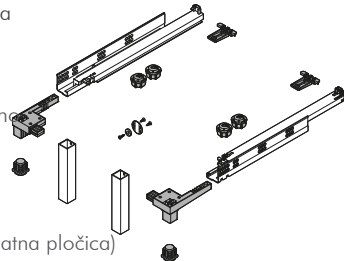

#### SPACE STEP komplet

za tehničke informacije pogledajte BLUM katalog 2020/2021 str. 546

\* Preporuka: ŠK > 900 mm, 4 komada

Materijal: najlon / čelik

Obrada: orion siva, mat

Sadržava:

- 2 x TANDEM 561Hxxx1B95 lijevo/desno
- 2 x okomiti profil
- 2 x kutni priključak
- 2 x okomite nožice
- 2 x stražnji prihvatnik za police
- 1 x priključak za frontu (magnet i prihvatna pločica)
- 4 x opruži prigušivač\*
- 2 x naljepnica (sigurnosne upute i potvrda proizvođača)
- 14 x vijak s ravnom glavom 4 x 15 mm