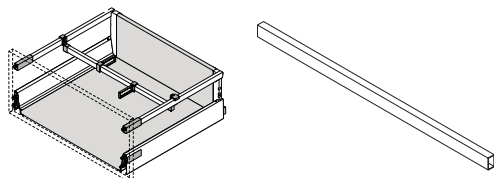

### Poprečna ograda za skraćivanje na željenu dužinu

za tehničke informacije pogledajte BLUM katalog 2020/2021 str. 525

Širina korpusa KB / obrada	Kat.broj	JM	Šifra art.	Cijena sa PDV-om
1200mm - sivi	ZRG.1104Q	kom	2001040051	6 <sup>71</sup> €
1200mm - bijeli	ZRG.1104Q	kom	2001040052	6 <sup>82</sup> €