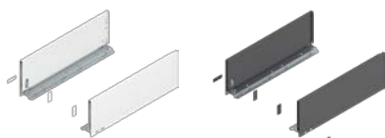

Okvir (stranice) visina C (177mm) za LEGRABOX

za tehničke informacije pogledajte BLUM katalog 2020/2021 str. 218

nazivna duljina / obrada	Kat.broj	JM	Šifra art.	Cijena sa PDV-om
500mm/bijela mat	770C5002S	par	2001060001	4297€
500mm / orion siva	770C5002S	par	2001060002	4297€

Komplet prednjih dijelova

za tehničke informacije pogledajte BLUM katalog 2020/2021 str. 212

držač fronte (lijevo/desno)
vanjske pokrivne kapice (lijevo/desno)
pridržni dio, vijci