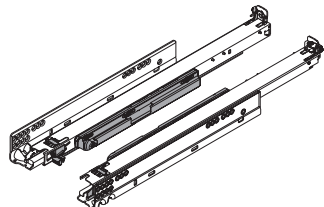

MOVENTO s TIP-ON - 760H Potpuno izvlačenje

za tehničke informacije pogledajte BLUM katalog 2020/2021 str. 404

Vodilice MOVENTO s TIP-ON (40kg) za drvenu ladicu
sklopka: 510612, 510613

Nazivna duljina	Kat.broj	JM	Šifra art.	Cijena sa PDV-om
300mm	760H3000T	par	2001030014	49⁸⁹€
350mm	760H3500T	par	2001030015	49⁸⁹€
400mm	760H4000T	par	2001030016	50³¹€
450mm	760H4500T	par	2001030017	50⁷³€
500mm	760H5000T	par	2001030018	51¹⁶€
550mm	760H5500T	par	2001030019	53⁴⁰€

Sustavi vodilica za ladice i box sustavi